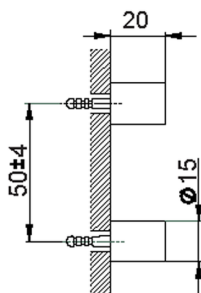

Set di fissaggio porta scopino a muro ACCESSORI BAGNO_SI090660

MODELLO **SI090660**

Set di fissaggio porta scopino a muro

FINITURE DISPONIBILI

21 21 Cromo

2B 2B Nichel Lucido

2F 2F Nichel Spazzolato

2P 2P Oro Rosa

2Q 2Q Black Titanium

40 40 Nero Opaco

4Q 4Q Bianco Opaco

CARATTERISTICHE

2025-03-12