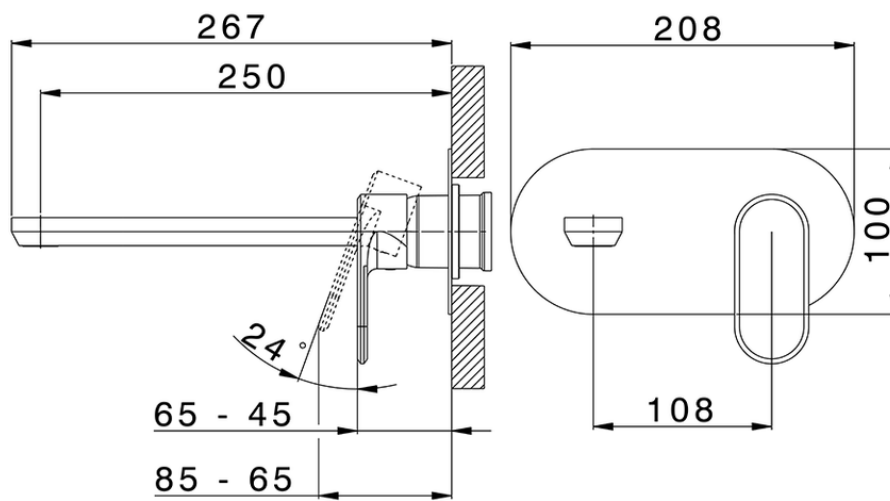

Parte esterna monocomando lavabo a parete LEVITY_LY005511

LY005511

<https://huberitalia.com/parte-esterna-monocomando-lavabo-a-parete-levity-ly005511>

Piastra/Plate/Plaque/Platte/Placa

2-3mm: XX 56-76

10mm: XX 48-68