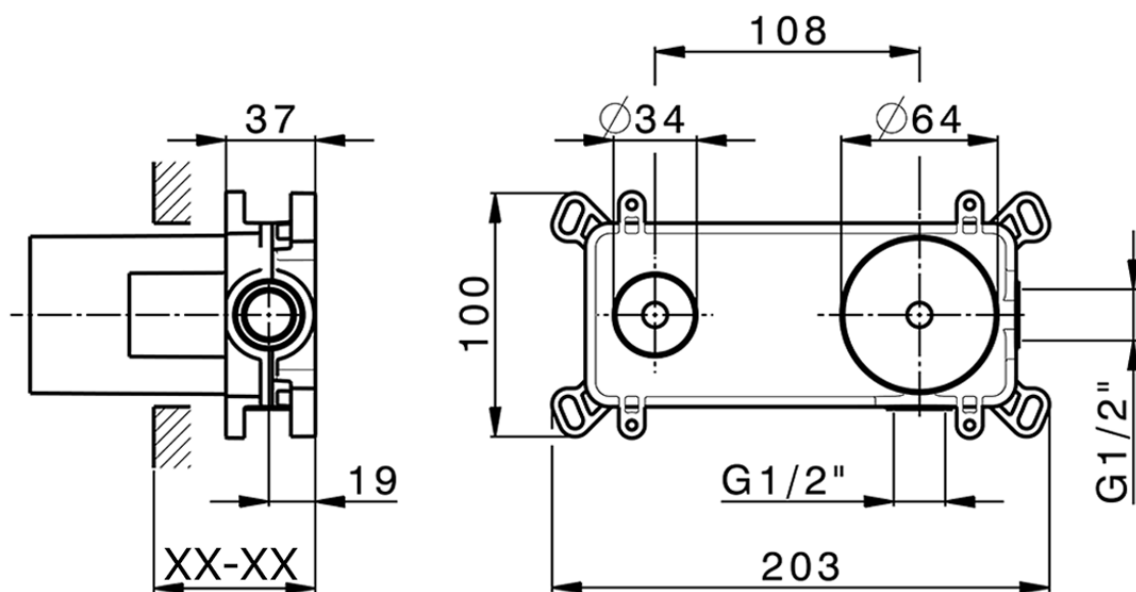

Parte esterna monocomando lavabo a parete LEVITY_LY005511

LY005511

<https://huberitalia.com/parte-esterna-monocomando-lavabo-a-parete-levity-ly005511>

Piastra/Plate/Plaque/Platte/Placa

2-3mm: XX 56-76

10mm: XX 48-68