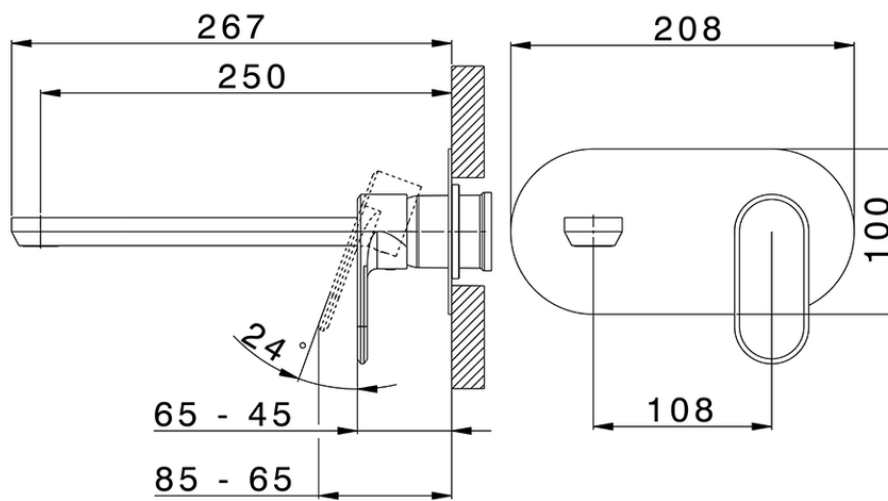

Parte esterna monocomando lavabo a parete LEVITY_LY005511

LY005511

<https://huberitalia.com/parte-esterna-monocomando-lavabo-a-parete-levity-ly005511>

Piastra/Plate/Plaque/Platte/Placa

2-3mm: XX 56-76

10mm: XX 48-68