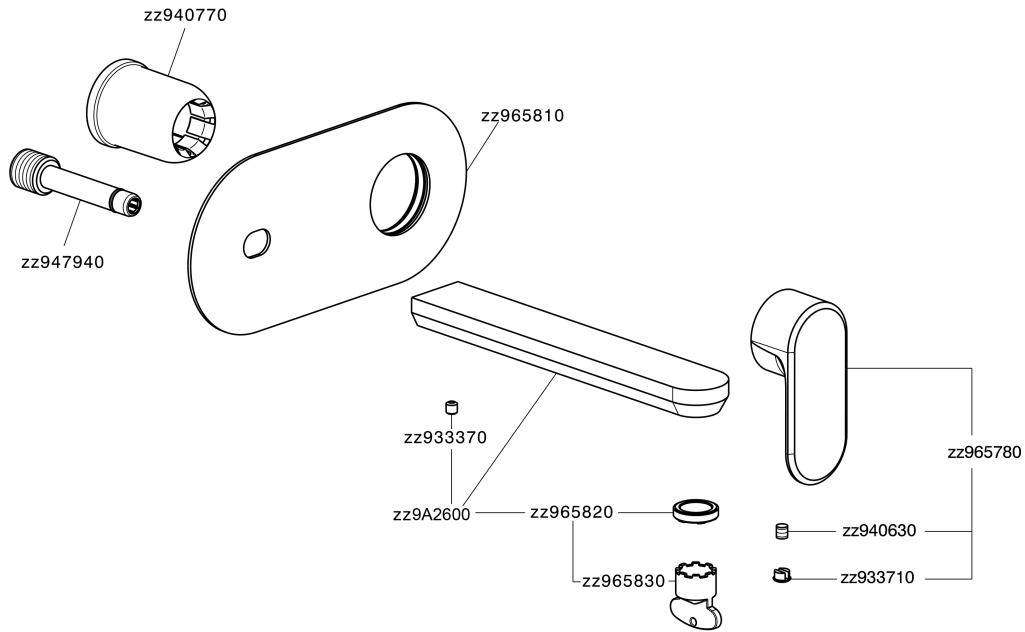

Parte esterna monocomando lavabo a parete LEVITY_LY005511

LY005511

<https://huberitalia.com/parte-esterna-monocomando-lavabo-a-parete-levity-ly005511>

Parte incasso monocomando lavabo a parete Easy-Box INCASSO_ZB002450

ZB002450

<https://huberitalia.com/parte-incasso-monocomando-lavabo-a-parete-easy-box-incasso-zb002450>

2024-11-21