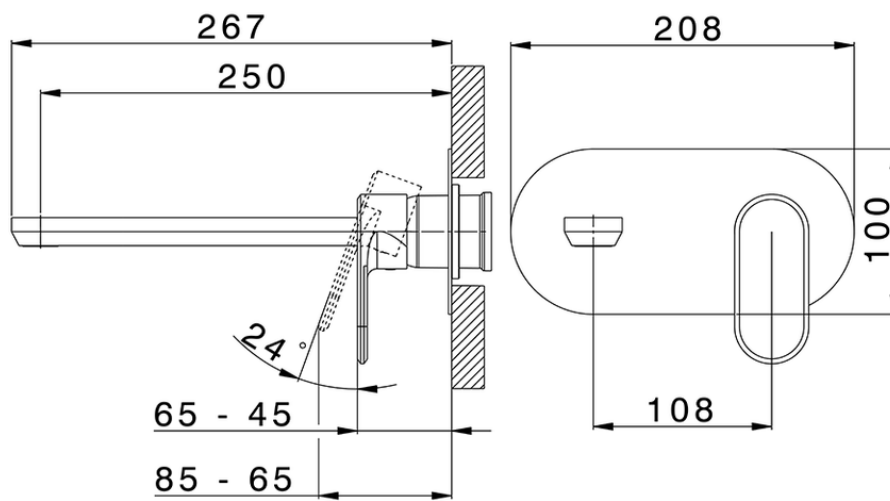

Parte esterna monocomando lavabo a parete LEVITY\_LY005511

LY005511

<https://huberitalia.com/parte-esterna-monocomando-lavabo-a-parete-levity-ly005511>

Piastra/Plate/Plaque/Platte/Placa

2-3mm: XX 56-76

10mm: XX 48-68