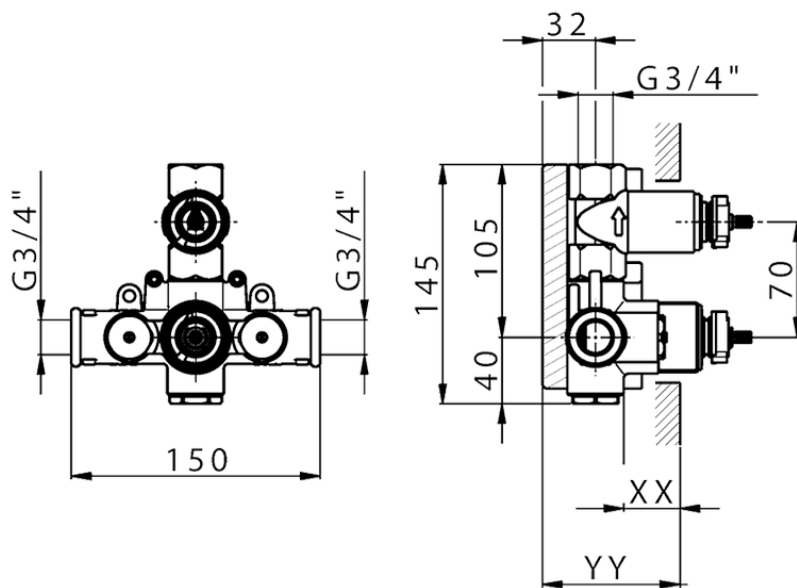

Parte esterna termostatico doccia incasso 1 uscita SUITE_SU007304

SU007304

<https://www.huberitalia.com/parte-esterna-termostatico-doccia-incasso-1-uscita-suite-su007304>

Piastra/Plate/Plaque/Platte/Placa

2-3mm: XX 25-40 YY 76-91

10 mm: XX 16-31 YY 65-80

ZB007361

<https://www.huberitalia.com/parte-incasso-termostatico-doccia-1-uscita-incasso-zb007361>

Piastra/Plate/Plaque/Platte/Placa

2-3mm: XX 25-40 YY 76-91

10 mm: XX 16-31 YY 65-80

ZB007301

<https://www.huberitalia.com/parte-incasso-termostatico-doccia-1-uscita-incasso-zb007301>

2025-03-12