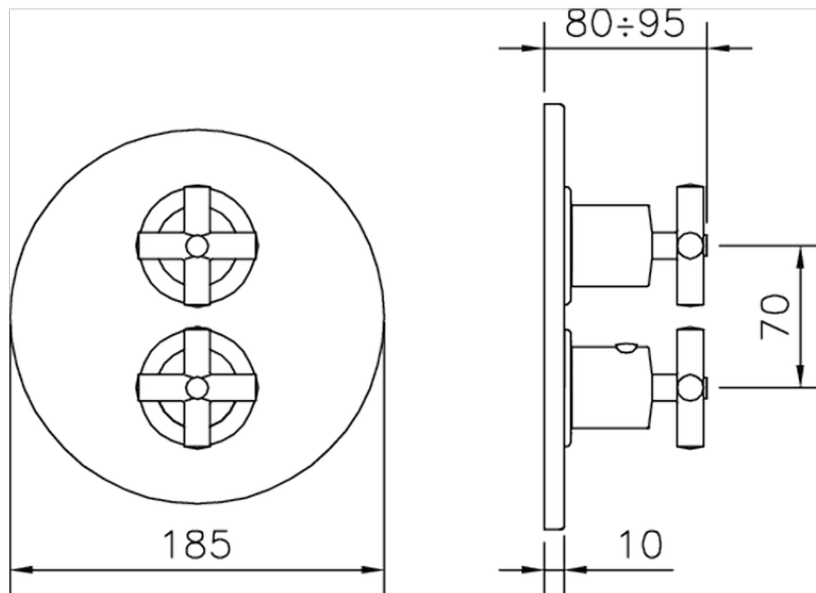

Parte esterna termostatico doccia incasso 1 uscita SUITE_SU007304

SU007304

<https://www.huberitalia.com/parte-esterna-termostatico-doccia-incasso-1-uscita-suite-su007304>

Piastra/Plate/Plaque/Platte/Placa

2-3mm: XX 25-40 YY 76-91

10 mm: XX 16-31 YY 65-80

ZB007361

<https://www.huberitalia.com/parte-incasso-termostatico-doccia-1-uscita-incasso-zb007361>

Piastra/Plate/Plaque/Platte/Placa

2-3mm: XX 25-40 YY 76-91

10 mm: XX 16-31 YY 65-80

ZB007301

<https://www.huberitalia.com/parte-incasso-termostatico-doccia-1-uscita-incasso-zb007301>

2025-03-12