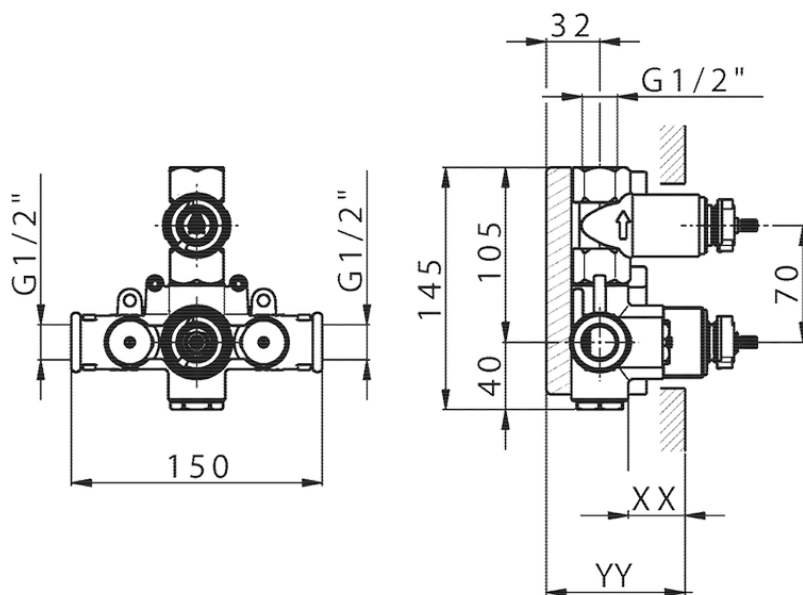

Parte esterna termostatico doccia incasso 1 uscita SUITE_SU007304

SU007304

<https://www.huberitalia.com/parte-esterna-termostatico-doccia-incasso-1-uscita-suite-su007304>

Piastra/Plate/Plaque/Platte/Placa

2-3mm: XX 25-40 YY 76-91

10 mm: XX 16-31 YY 65-80

ZB007361

<https://www.huberitalia.com/parte-incasso-termostatico-doccia-1-uscita-incasso-zb007361>

Piastra/Plate/Plaque/Platte/Placa

2-3mm: XX 25-40 YY 76-91

10 mm: XX 16-31 YY 65-80

ZB007301

<https://www.huberitalia.com/parte-incasso-termostatico-doccia-1-uscita-incasso-zb007301>

2025-03-12