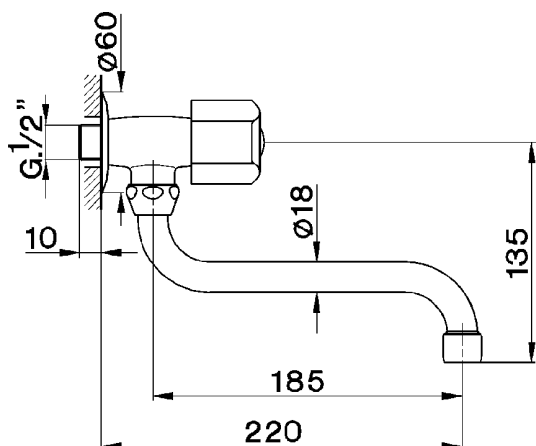

Rubinetto monoacqua a parete EVA_EV001420

MODELLO **EV001420**

Rubinetto monoacqua a parete, senza scarico automatico

FINITURE DISPONIBILI

CARATTERISTICHE

2024-12-22