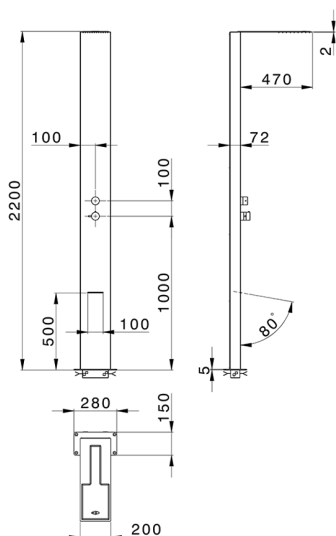

Colonna doccia monocomando COLUMNS_ZS105020

MODELLO **ZS105020**

Colonna doccia monocomando, deviatore 2 uscite, per esterno/interno a pavimento, soffione rettangolare 200x470 sp.2 mm Inox, con valvola di sicurezza brevettata, funzioni pioggia, cascata, Inox AISI 316L

FINITURE DISPONIBILI

D1 D1 Inox Spazzolato

CARATTERISTICHE

Ricambio Cartuccia **ZZ99751000**

Cartuccia Monocomando 35 mm

2024-11-21