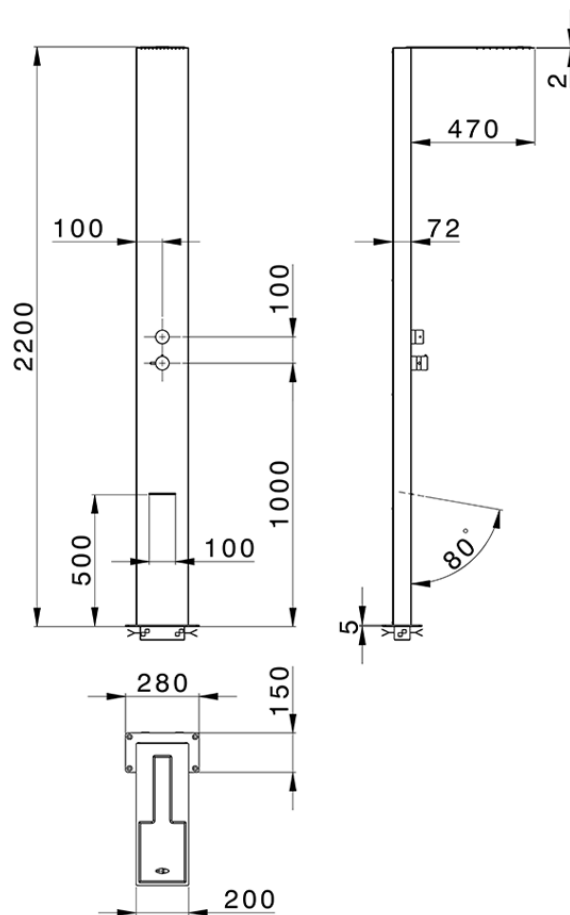

Colonna doccia monocomando COLUMNS_ZS105020

ZS105020

<https://huberitalia.com/colonna-doccia-monocomando-columns-zs105020>

2024-11-21