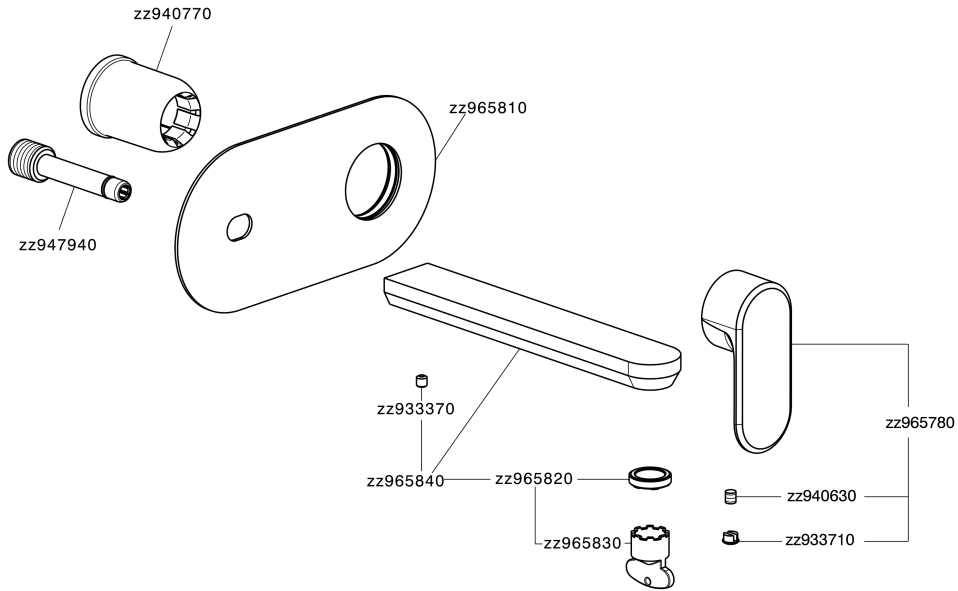

Parte esterna monocomando lavabo a parete LEVITY_LY005510

LY005510

<https://huberitalia.com/parte-esterna-monocomando-lavabo-a-parete-levity-ly005510>

Parte incasso monocomando lavabo a parete Easy-Box INCASSO_ZB002450

ZB002450

<https://huberitalia.com/parte-incasso-monocomando-lavabo-a-parete-easy-box-incasso-zb002450>

2024-11-21