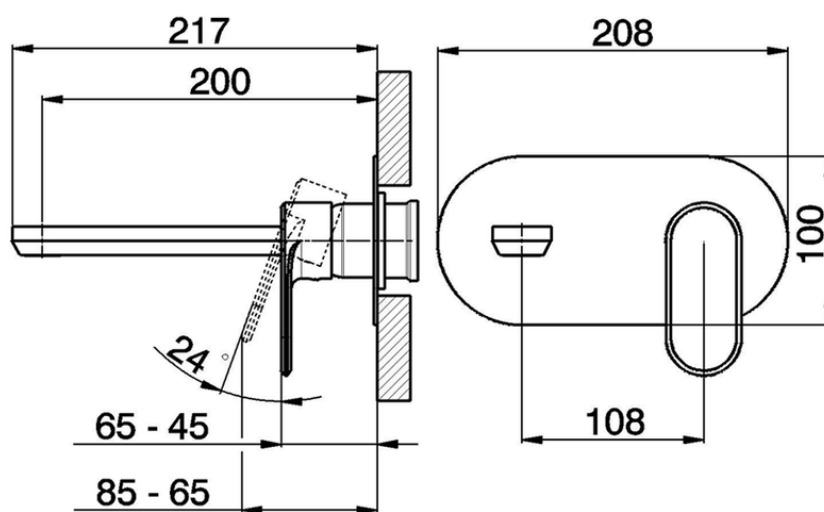

Parte esterna monocomando lavabo a parete LEVITY\_LY005510

LY005510

<https://huberitalia.com/parte-esterna-monocomando-lavabo-a-parete-levity-ly005510>

Piastra/Plate/Plaque/Platte/Placa

2-3mm: XX 56-76

10mm: XX 48-68