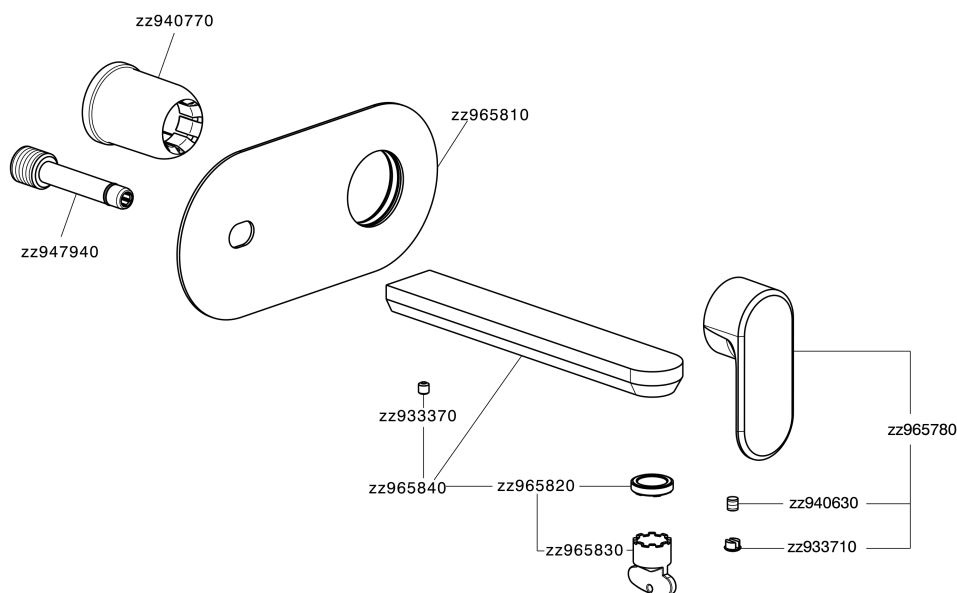

## Parte esterna monocomando lavabo a parete LEVITY\_LY005510

LY005510

<https://huberitalia.com/parte-esterna-monocomando-lavabo-a-parete-levity-ly005510>

**Parte incasso monocomando lavabo a parete Easy-Box INCASSO\_ZB002450**

ZB002450

<https://huberitalia.com/parte-incasso-monocomando-lavabo-a-parete-easy-box-incasso-zb002450>

2024-11-23