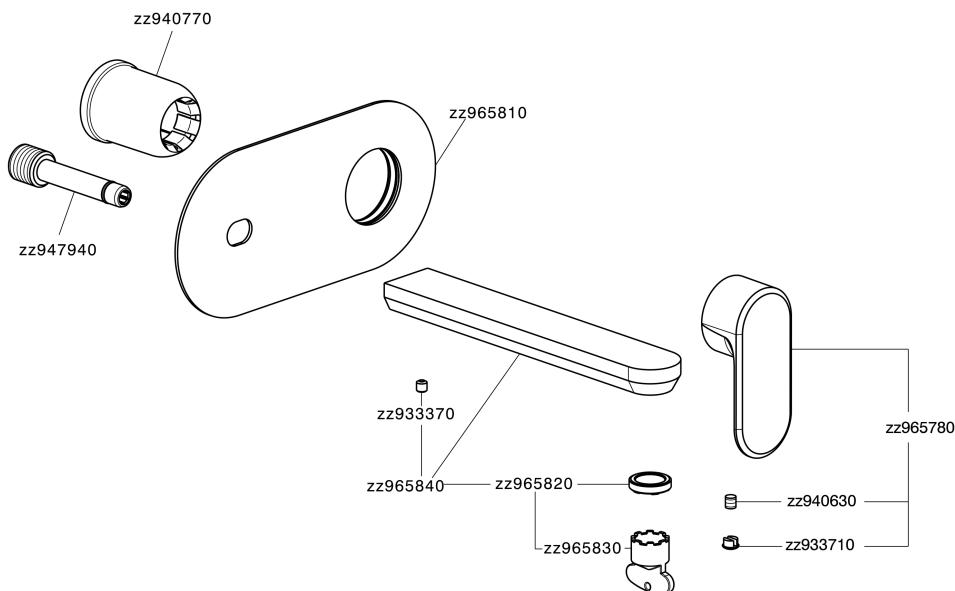

Parte esterna monocomando lavabo a parete LEVITY_LY005510

LY005510

<https://huberitalia.com/parte-esterna-monocomando-lavabo-a-parete-levity-ly005510>

Parte incasso monocomando lavabo a parete Easy-Box INCASSO_ZB002450

ZB002450

<https://huberitalia.com/parte-incasso-monocomando-lavabo-a-parete-easy-box-incasso-zb002450>

2024-11-21