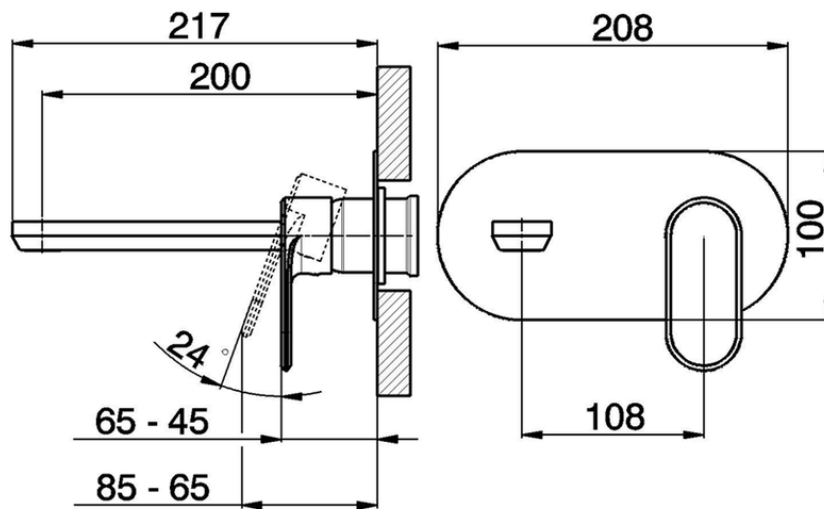

Parte esterna monocomando lavabo a parete LEVITY\_LY005510

LY005510

<https://huberitalia.com/parte-esterna-monocomando-lavabo-a-parete-levity-ly005510>

Piastra/Plate/Plaque/Platte/Placa

2-3mm: XX 56-76

10mm: XX 48-68