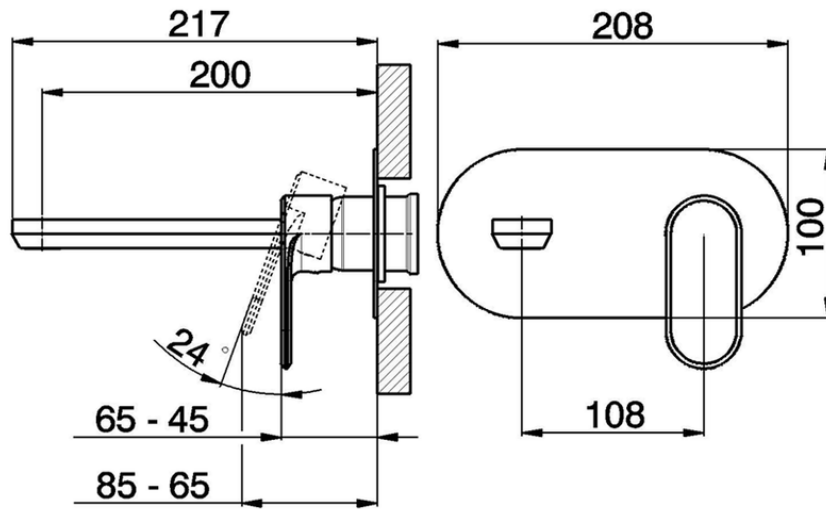

Parte esterna monocomando lavabo a parete LEVITY_LY005510

LY005510

<https://huberitalia.com/parte-esterna-monocomando-lavabo-a-parete-levity-ly005510>

Piastra/Plate/Plaque/Platte/Placa

2-3mm: XX 56-76

10mm: XX 48-68