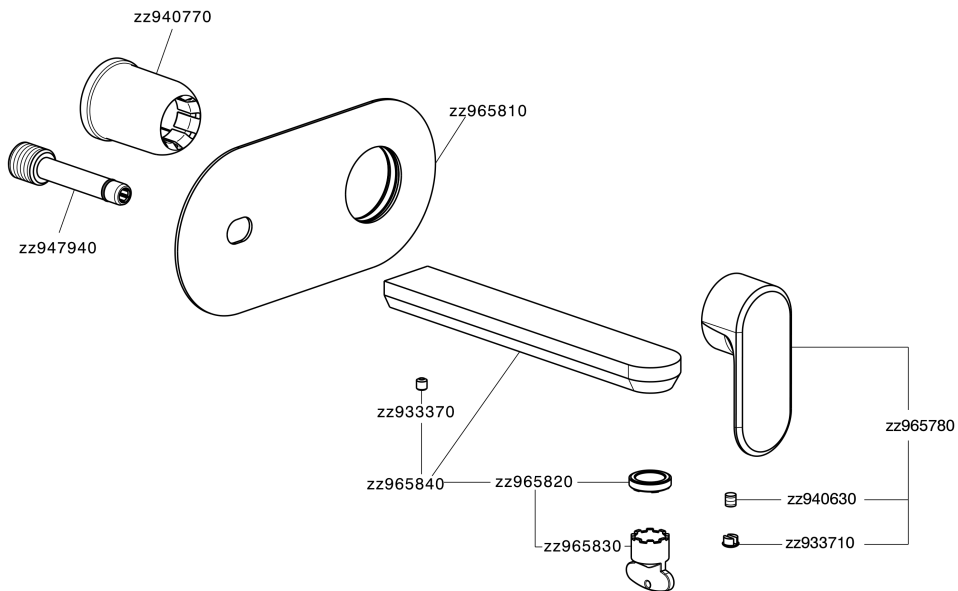

## Parte esterna monocomando lavabo a parete LEVITY\_LY005510

LY005510

<https://huberitalia.com/parte-esterna-monocomando-lavabo-a-parete-levity-ly005510>

Parte incasso monocomando lavabo a parete Easy-Box INCASSO\_ZB002450

ZB002450

<https://huberitalia.com/parte-incasso-monocomando-lavabo-a-parete-easy-box-incasso-zb002450>

2024-11-21