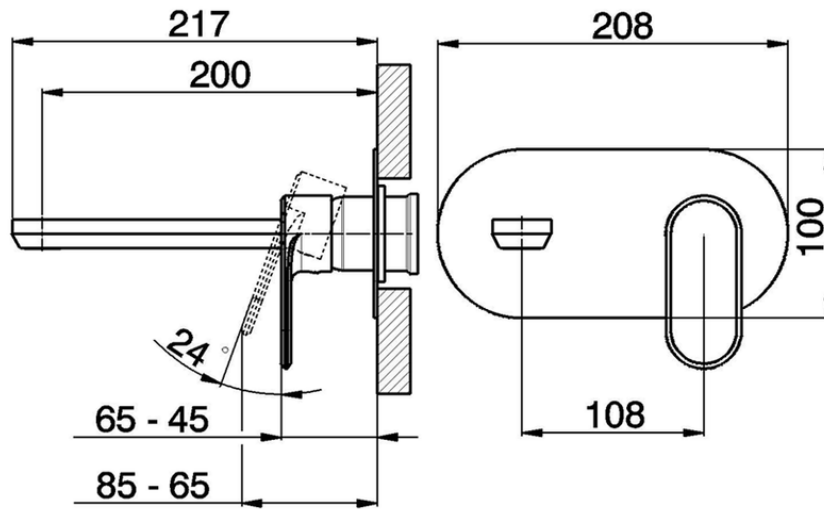

Parte esterna monocomando lavabo a parete LEVITY\_LY005510

LY005510

<https://huberitalia.com/parte-esterna-monocomando-lavabo-a-parete-levity-ly005510>

Piastra/Plate/Plaque/Platte/Placa

2-3mm: XX 56-76

10mm: XX 48-68