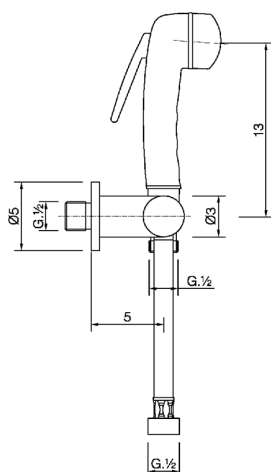

Set doccia igienica completo COLLETTIVITÀ_NM007900

MODELLO **NM007900**

Set doccia igienica completo, supporto murale con rubinetto da 1/2", doccia igienica, flex Ottone 120 cm

FINITURE DISPONIBILI

CARATTERISTICHE

Doccetta igienica

Doccetta Igienica

Doccetta igienica multiforo, per la cura dell'igiene personale.

2024-11-21