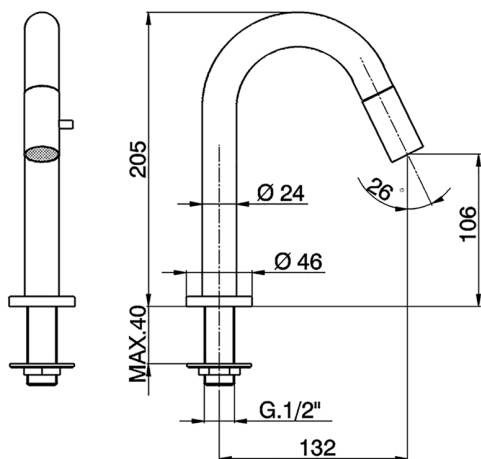

Rubinetto monoacqua NUOVA KIRUNA_TV000910

MODELLO **K2000910**

Rubinetto monoacqua, senza scarico automatico, bocca girevole, senza flessibili

FINITURE DISPONIBILI

CARATTERISTICHE

2025-02-22