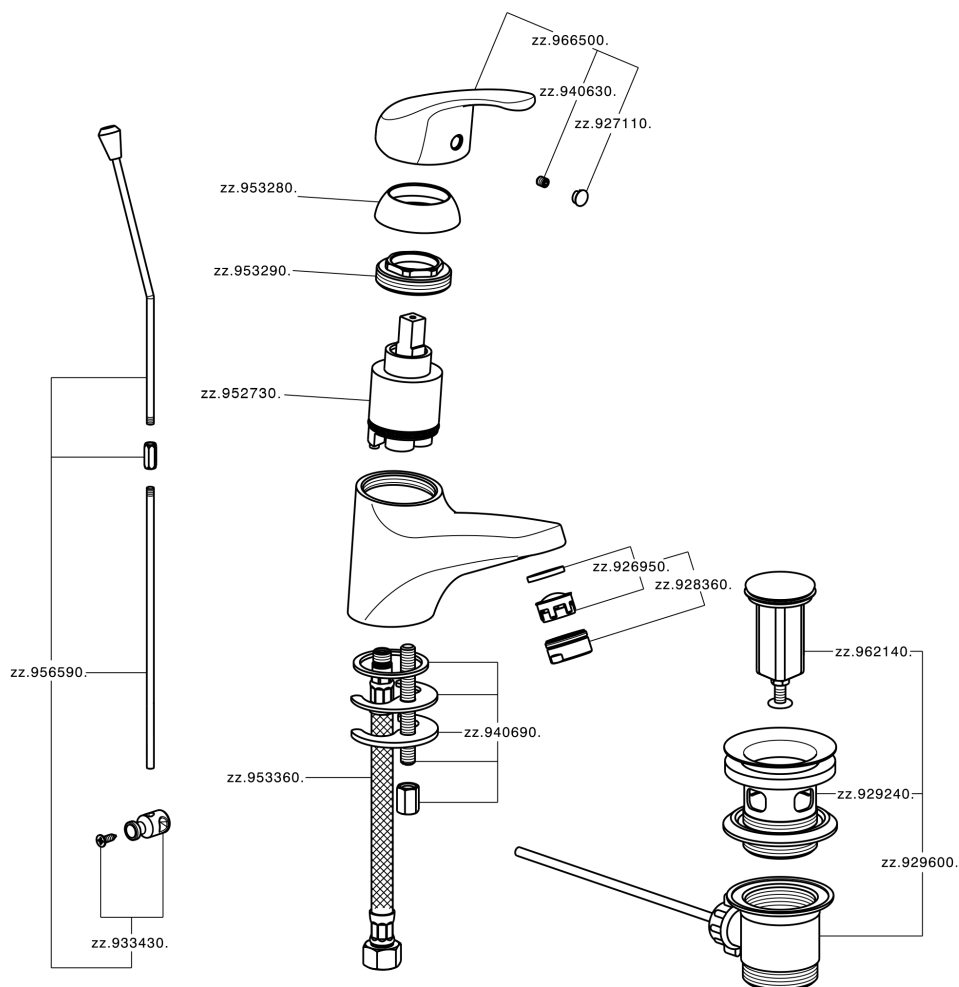

Miscelatore monocomando lavabo BACCARAT_BC000510

MODELLO **BC000510**

Miscelatore monocomando lavabo, con scarico automatico 1"1/4, flex inox G.3/8"

FINITURE DISPONIBILI

21 21 Cromo

CARATTERISTICHE

Ricambio Cartuccia **ZZ95273000**

Cartuccia Monocomando 40 mm

Miscelatore monocomando lavabo BACCARAT_BC000510

BC000510

<https://www.huberitalia.com/miscelatore-monocomando-lavabo-baccarat-bc000510>

2025-02-05