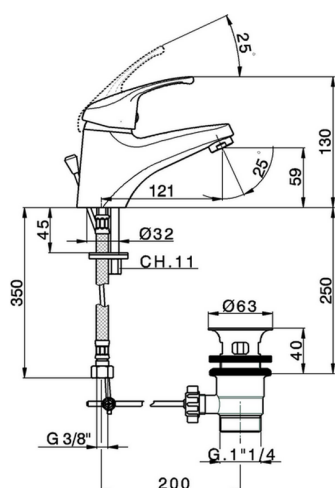

Miscelatore monocomando lavabo BACCARAT_BC000510

MODELLO **BC000510**

Miscelatore monocomando lavabo, con scarico automatico 1"1/4, flex inox G.3/8"

FINITURE DISPONIBILI

21 21 Cromo

CARATTERISTICHE

Ricambio Cartuccia **ZZ95273000**

Cartuccia Monocomando 40 mm

Miscelatore monocomando lavabo BACCARAT_BC000510

BC000510

<https://www.huberitalia.com/miscelatore-monocomando-lavabo-baccarat-bc000510>

2025-02-05