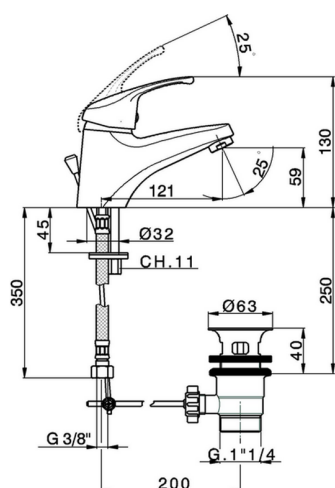

## Miscelatore monocomando lavabo BACCARAT\_BC000510

MODELLO **BC000510**

Miscelatore monocomando lavabo, con scarico automatico 1"1/4, flex inox G.3/8"

FINITURE DISPONIBILI

**21** 21 Cromo

CARATTERISTICHE

Ricambio Cartuccia **ZZ95273000**

**Cartuccia Monocomando 40 mm**