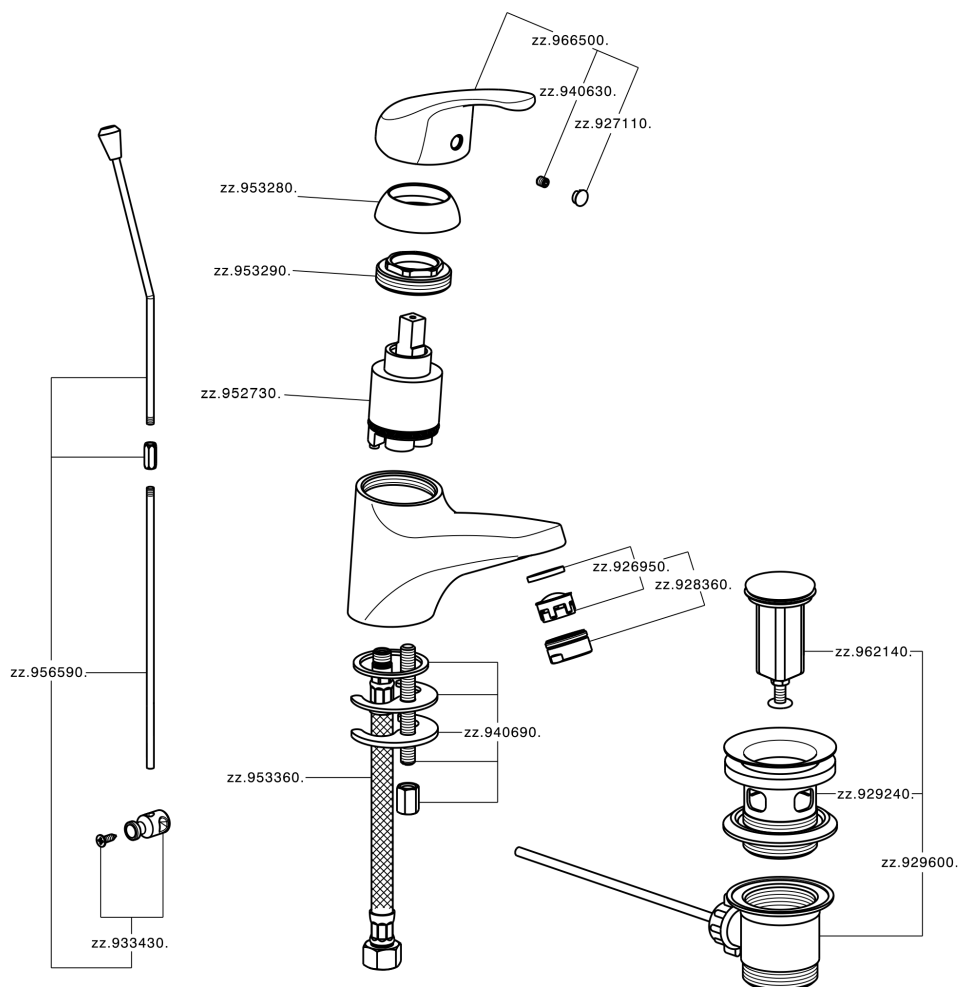

## Miscelatore monocomando lavabo BACCARAT\_BC000510

MODELLO **BC000510**

Miscelatore monocomando lavabo, con scarico automatico 1"1/4, flex inox G.3/8"

FINITURE DISPONIBILI

**21** 21 Cromo

CARATTERISTICHE

Ricambio Cartuccia **ZZ95273000**

**Cartuccia Monocomando 40 mm**

## Miscelatore monocomando lavabo BACCARAT\_BC000510

BC000510

<https://www.huberitalia.com/miscelatore-monocomando-lavabo-baccarat-bc000510>

2024-12-26