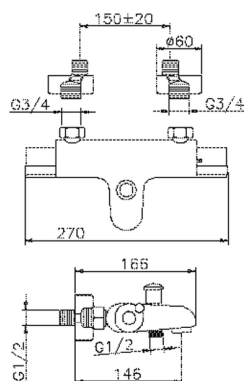

Miscelatore termostatico vasca THERMO_RNT25010

MODELLO **RNT25010**

Miscelatore termostatico vasca, senza completo doccia, attacco per flessibile 1/2" M

FINITURE DISPONIBILI

CARATTERISTICHE

Ricambio Cartuccia **22.03A.AR - ZZ97080004**