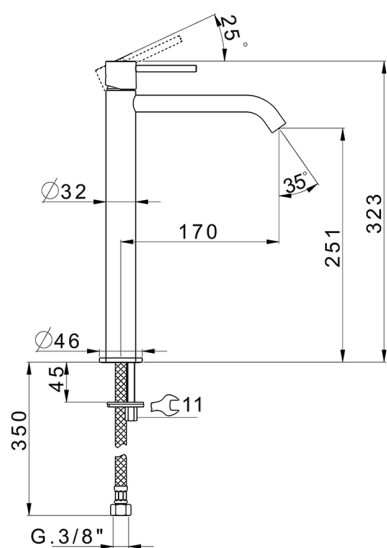

## Miscelatore monocomando lavabo alto M32\_MT004544

MODELLO **MT004544**

Miscelatore monocomando lavabo alto, senza scarico automatico, flex inox G.3/8"

### CARATTERISTICHE

Ricambio Cartuccia **ZZ96550000**

**Cartuccia Monocomando 25 mm**