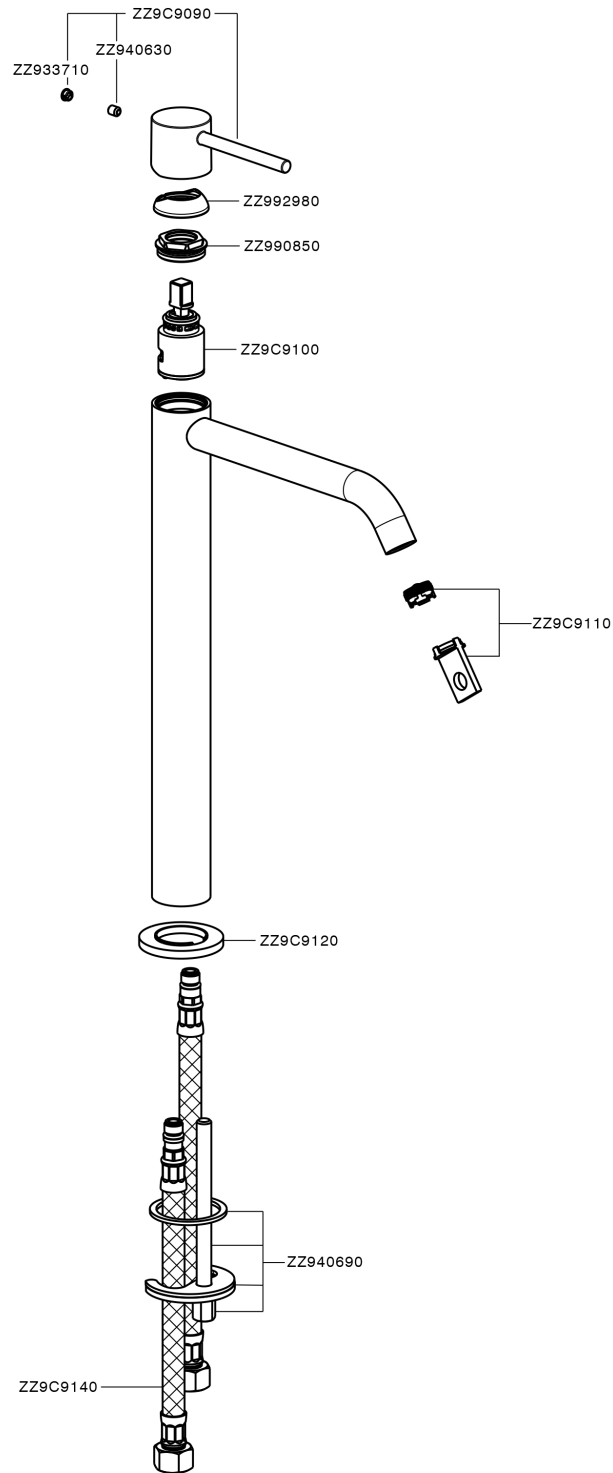

## Miscelatore monocomando lavabo alto M32\_MT004544

MODELLO **MT004544**

Miscelatore monocomando lavabo alto, senza scarico automatico, flex inox G.3/8"

### FINITURE DISPONIBILI

-  **21** 21 Cromo
-  **26** 26 Vecchio Rame
-  **2F** 2F Nichel Spazzolato
-  **2W** 2W Oro Spazzolato
-  **40** 40 Nero Opaco
-  **4Q** 4Q Bianco Opaco

### CARATTERISTICHE

Ricambio Cartuccia **ZZ96550000**

**Cartuccia Monocomando 25 mm**

## Miscelatore monocomando lavabo alto M32\_MT004544

MT004544

<https://www.huberitalia.com/miscelatore-monocomando-lavabo-alto-m32-mt004544>

2024-12-22