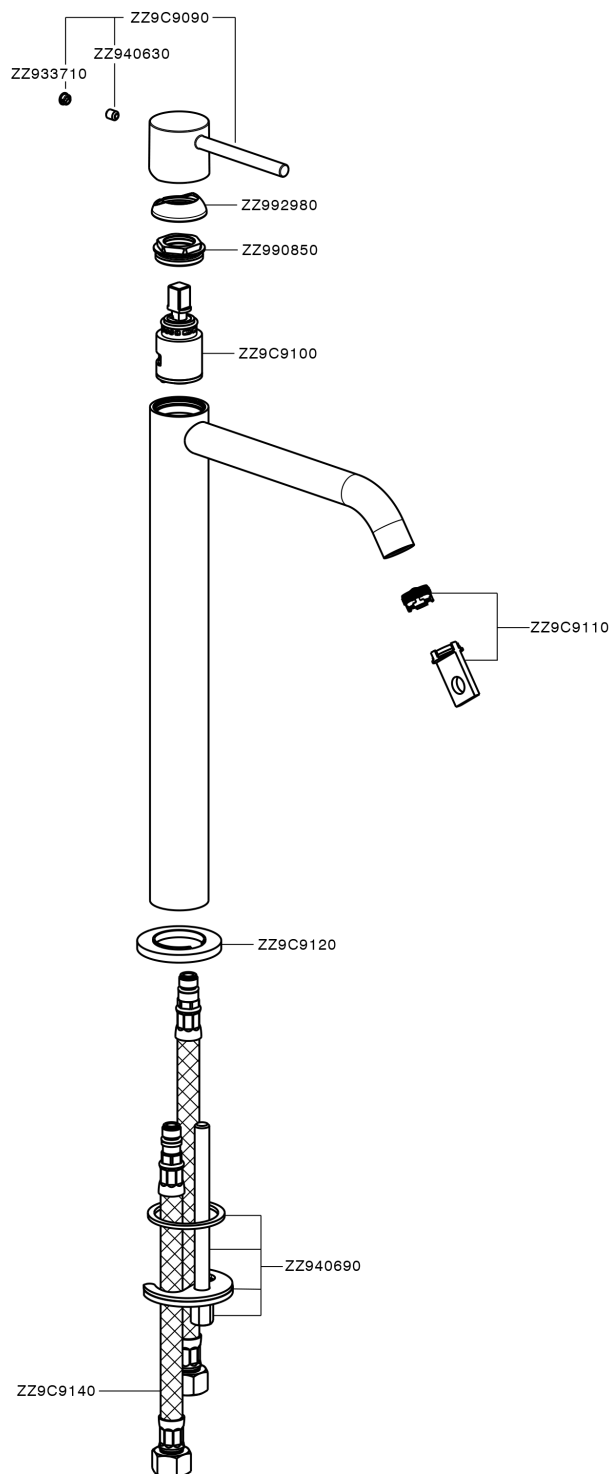

## Miscelatore monocomando lavabo alto M32\_MT004544

MT004544

<https://www.huberitalia.com/miscelatore-monocomando-lavabo-alto-m32-mt004544>

2024-12-22