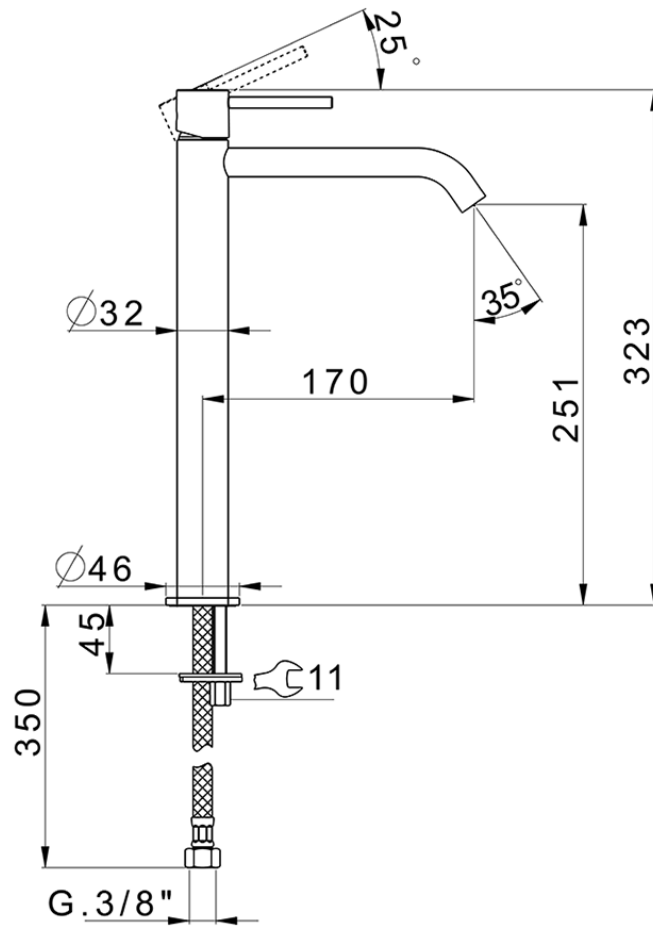

Miscelatore monocomando lavabo alto M32\_MT004544

MT004544

<https://www.huberitalia.com/miscelatore-monocomando-lavabo-alto-m32-mt004544>

2024-12-21