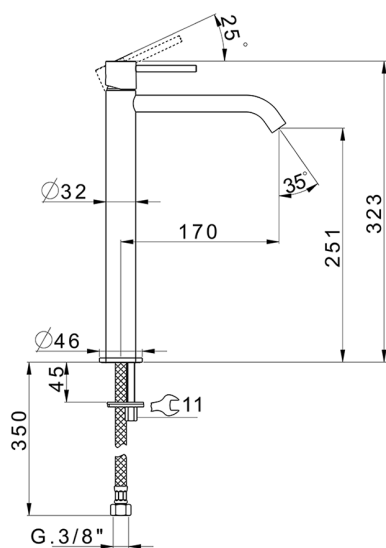

Miscelatore monocomando lavabo alto M32_MT004544

MODELLO **MT004544**

Miscelatore monocomando lavabo alto, senza scarico automatico, flex inox G.3/8"

FINITURE DISPONIBILI

-  **21** 21 Cromo
-  **26** 26 Vecchio Rame
-  **2F** 2F Nichel Spazzolato
-  **2W** 2W Oro Spazzolato
-  **40** 40 Nero Opaco
-  **4Q** 4Q Bianco Opaco

CARATTERISTICHE

Ricambio Cartuccia **ZZ96550000**

Cartuccia Monocomando 25 mm

Miscelatore monocomando lavabo alto M32_MT004544

MT004544

<https://www.huberitalia.com/miscelatore-monocomando-lavabo-alto-m32-mt004544>