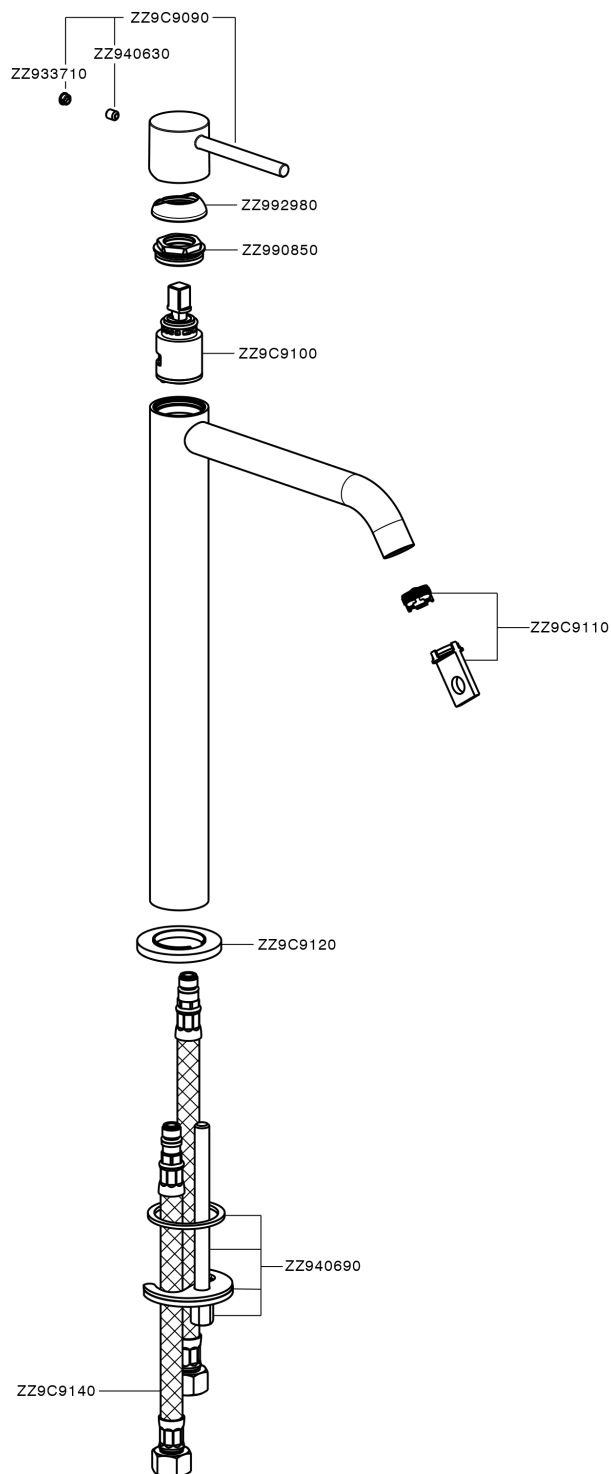

Miscelatore monocomando lavabo alto M32_MT004544

MODELLO **MT004544**

Miscelatore monocomando lavabo alto, senza scarico automatico, flex inox G.3/8"

FINITURE DISPONIBILI

-  **21** 21 Cromo
-  **26** 26 Vecchio Rame
-  **2F** 2F Nichel Spazzolato
-  **2W** 2W Oro Spazzolato
-  **40** 40 Nero Opaco
-  **4Q** 4Q Bianco Opaco

CARATTERISTICHE

Ricambio Cartuccia **ZZ96550000**

Cartuccia Monocomando 25 mm

Miscelatore monocomando lavabo alto M32_MT004544

MT004544

<https://www.huberitalia.com/miscelatore-monocomando-lavabo-alto-m32-mt004544>