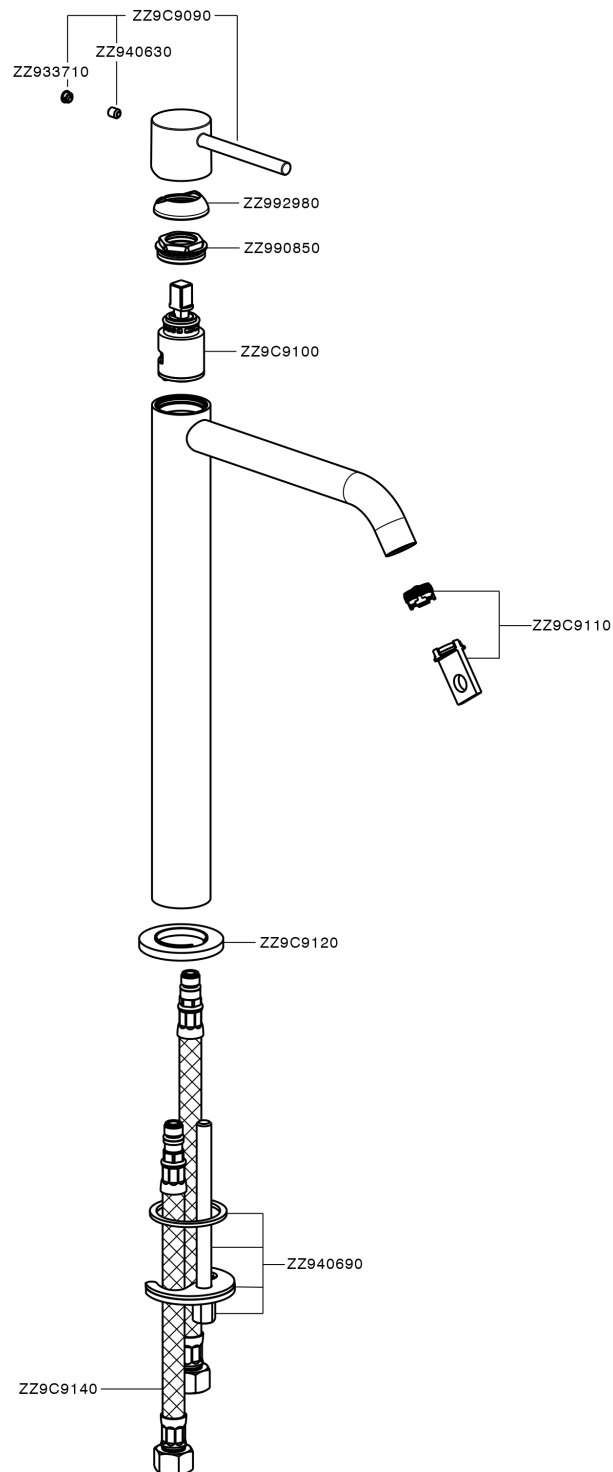

Miscelatore monocomando lavabo alto M32_MT004544

MT004544

<https://www.huberitalia.com/miscelatore-monocomando-lavabo-alto-m32-mt004544>

2024-12-31