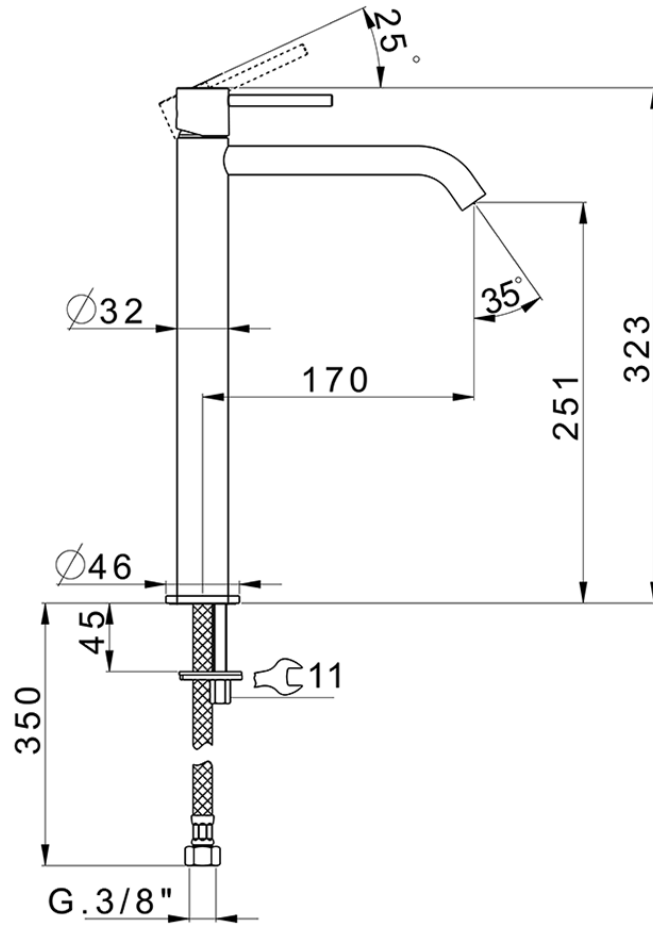

Miscelatore monocomando lavabo alto M32\_MT004544

MT004544

<https://www.huberitalia.com/miscelatore-monocomando-lavabo-alto-m32-mt004544>

2024-12-31