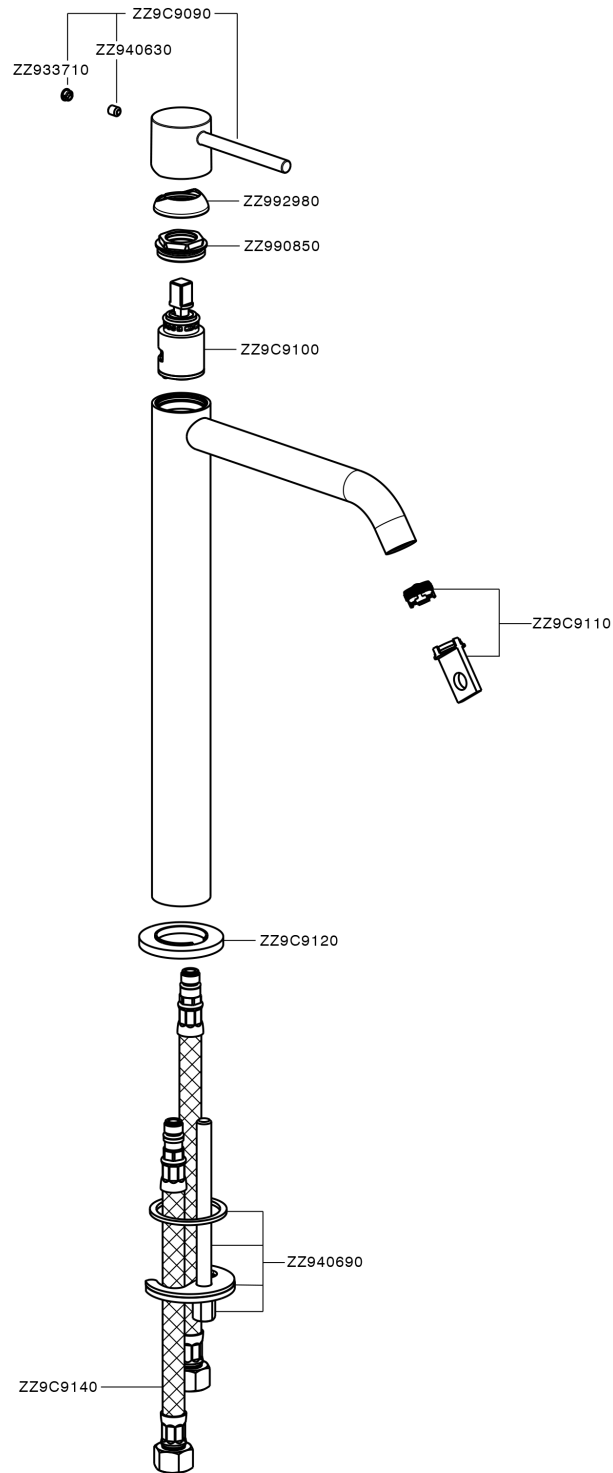

Miscelatore monocomando lavabo alto M32_MT004544

MT004544

<https://www.huberitalia.com/miscelatore-monocomando-lavabo-alto-m32-mt004544>

2024-12-22