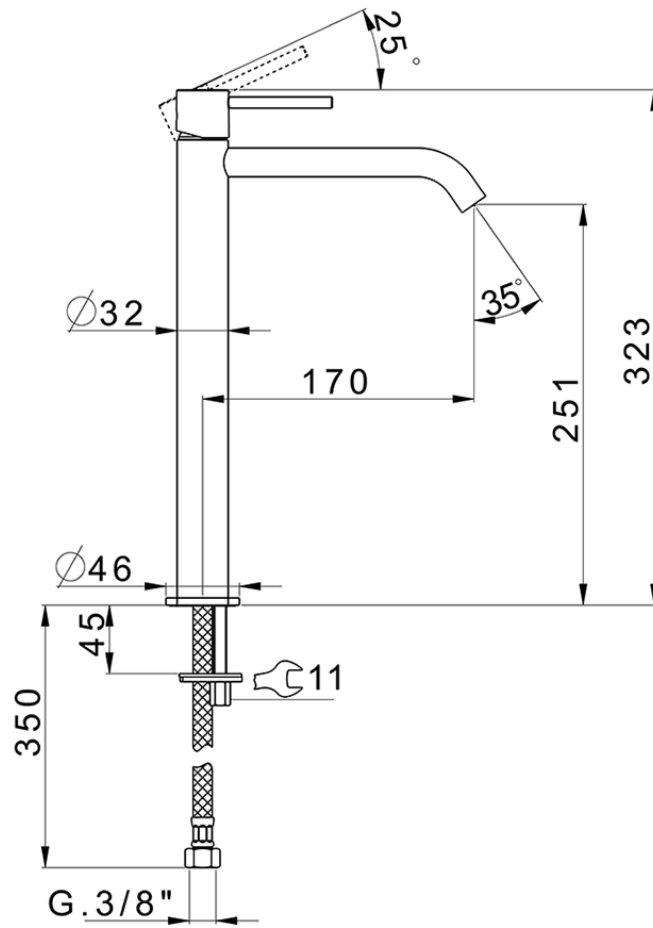

Miscelatore monocomando lavabo alto M32_MT004544

MT004544

<https://www.huberitalia.com/miscelatore-monocomando-lavabo-alto-m32-mt004544>

2024-12-22