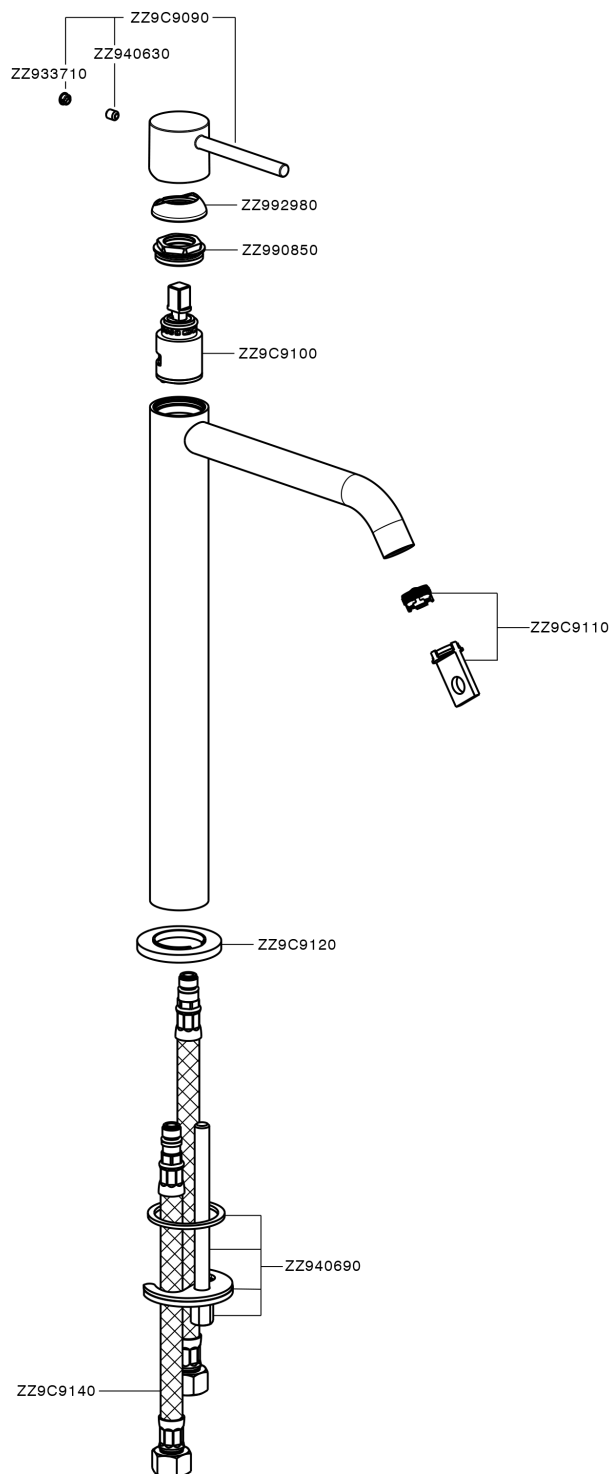

## Miscelatore monocomando lavabo alto M32\_MT004544

MT004544

<https://www.huberitalia.com/miscelatore-monocomando-lavabo-alto-m32-mt004544>

2024-12-31