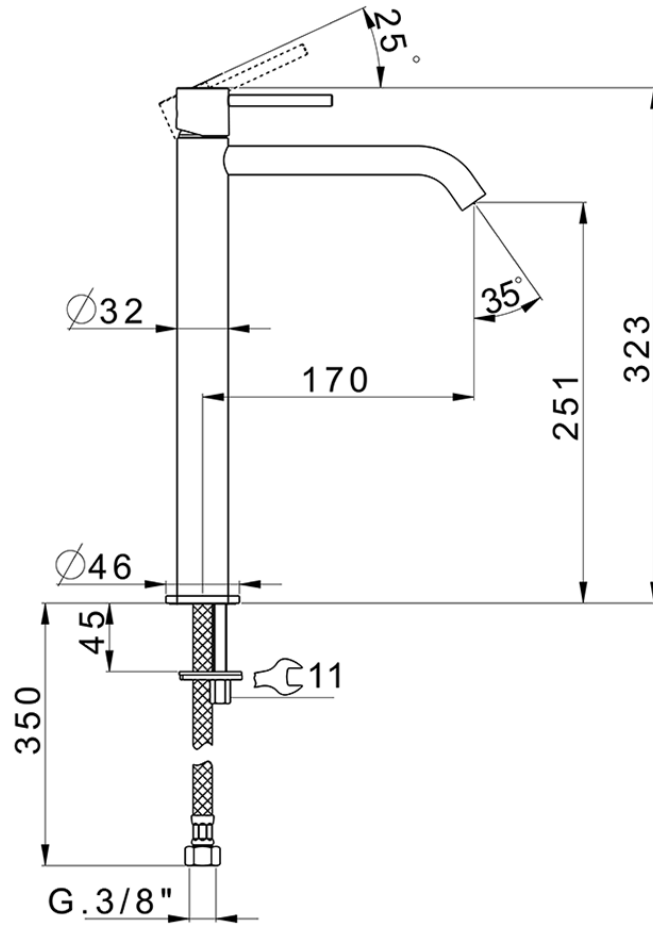

Miscelatore monocomando lavabo alto M32_MT004544

MT004544

<https://www.huberitalia.com/miscelatore-monocomando-lavabo-alto-m32-mt004544>

2024-12-22