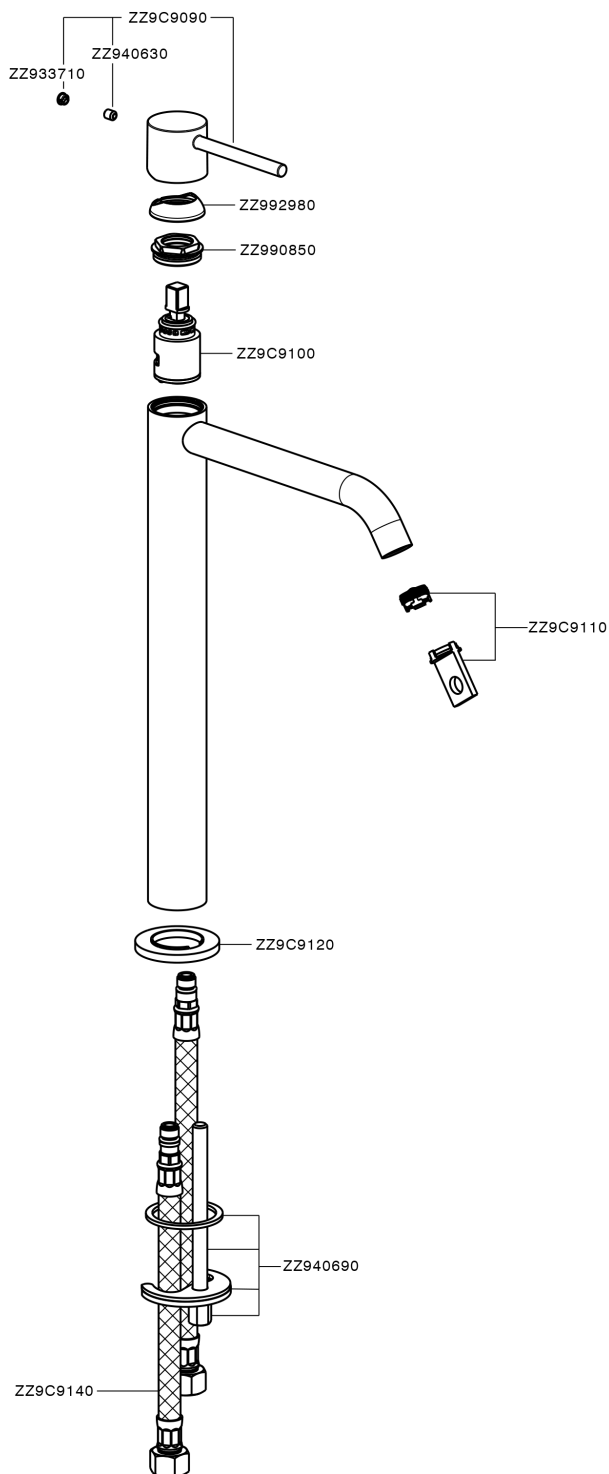

Miscelatore monocomando lavabo alto M32_MT004544

MODELLO **MT004544**

Miscelatore monocomando lavabo alto, senza scarico automatico, flex inox G.3/8"

FINITURE DISPONIBILI

-  **21** 21 Cromo
-  **26** 26 Vecchio Rame
-  **2F** 2F Nichel Spazzolato
-  **2W** 2W Oro Spazzolato
-  **40** 40 Nero Opaco
-  **4Q** 4Q Bianco Opaco

CARATTERISTICHE

Ricambio Cartuccia **ZZ96550000**

Cartuccia Monocomando 25 mm

Miscelatore monocomando lavabo alto M32_MT004544

MT004544

<https://huberitalia.com/miscelatore-monocomando-lavabo-alto-m32-mt004544>