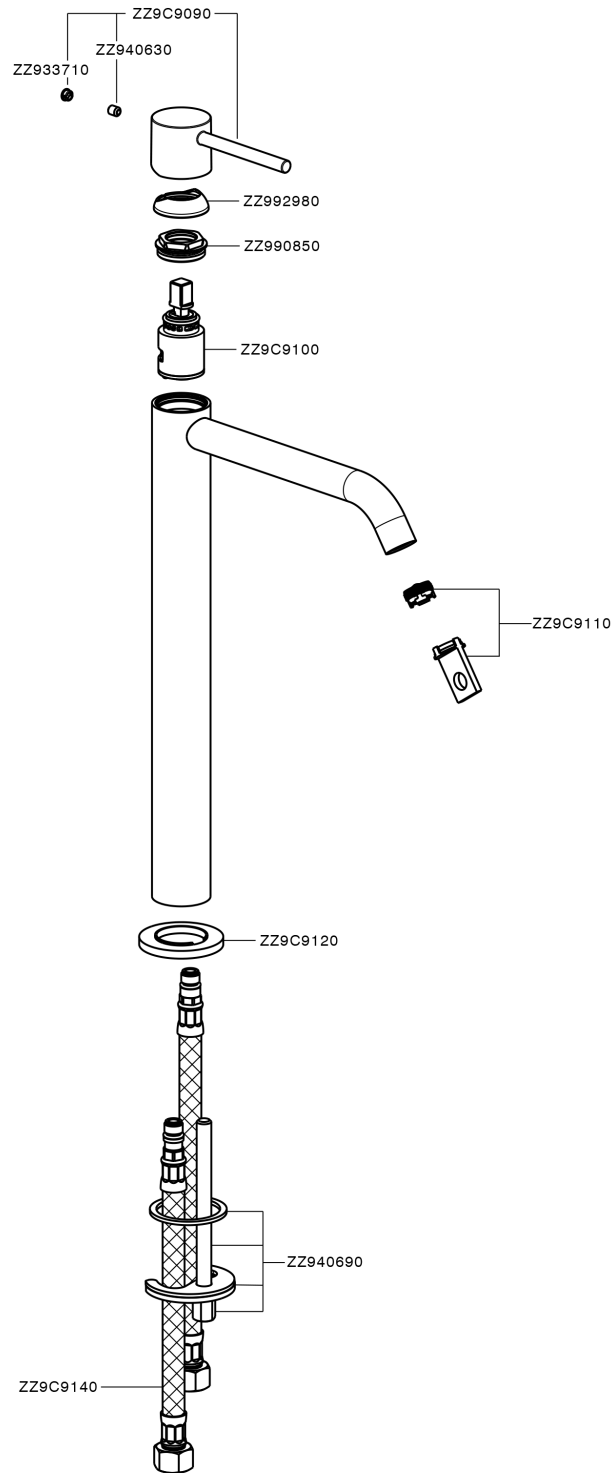

Miscelatore monocomando lavabo alto M32_MT004544

MT004544

<https://huberitalia.com/miscelatore-monocomando-lavabo-alto-m32-mt004544>

2024-12-04