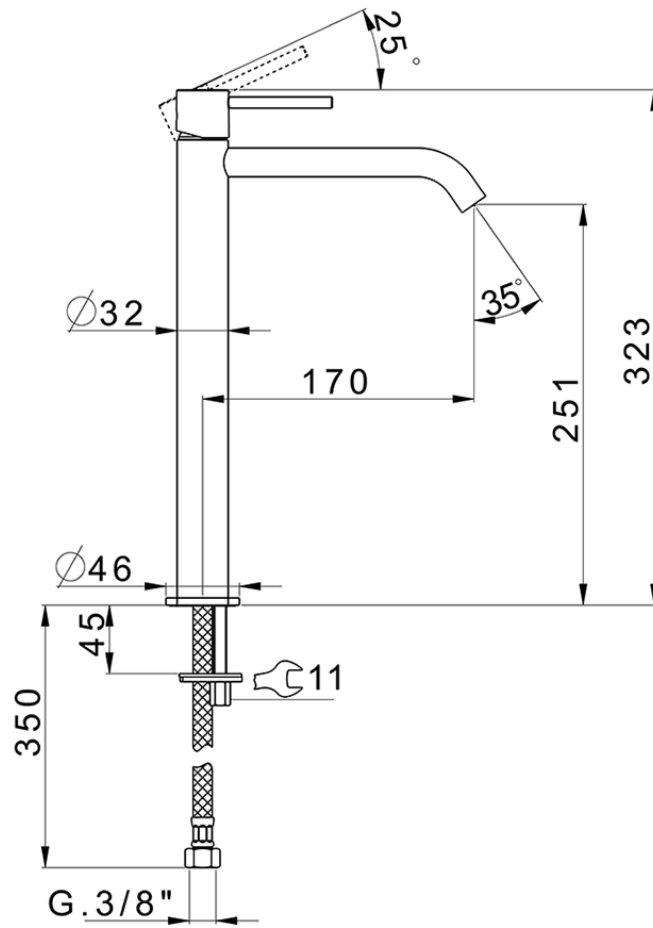

Miscelatore monocomando lavabo alto M32_MT004544

MT004544

<https://huberitalia.com/miscelatore-monocomando-lavabo-alto-m32-mt004544>

2024-12-04