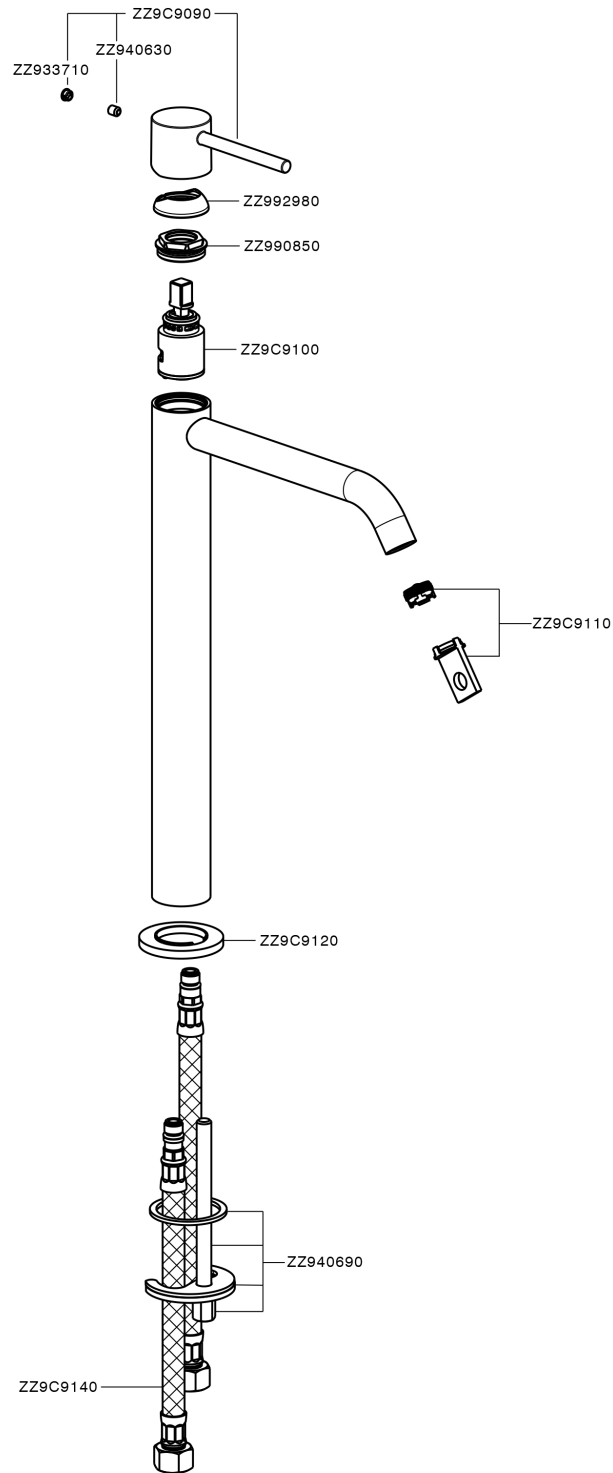

## Miscelatore monocomando lavabo alto M32\_MT004544

MODELLO **MT004544**

Miscelatore monocomando lavabo alto, senza scarico automatico, flex inox G.3/8"

### FINITURE DISPONIBILI

-  **21** 21 Cromo
-  **26** 26 Vecchio Rame
-  **2F** 2F Nichel Spazzolato
-  **2W** 2W Oro Spazzolato
-  **40** 40 Nero Opaco
-  **4Q** 4Q Bianco Opaco

### CARATTERISTICHE

Ricambio Cartuccia **ZZ96550000**

**Cartuccia Monocomando 25 mm**

## Miscelatore monocomando lavabo alto M32\_MT004544

MT004544

<https://huberitalia.com/miscelatore-monocomando-lavabo-alto-m32-mt004544>

2024-12-04