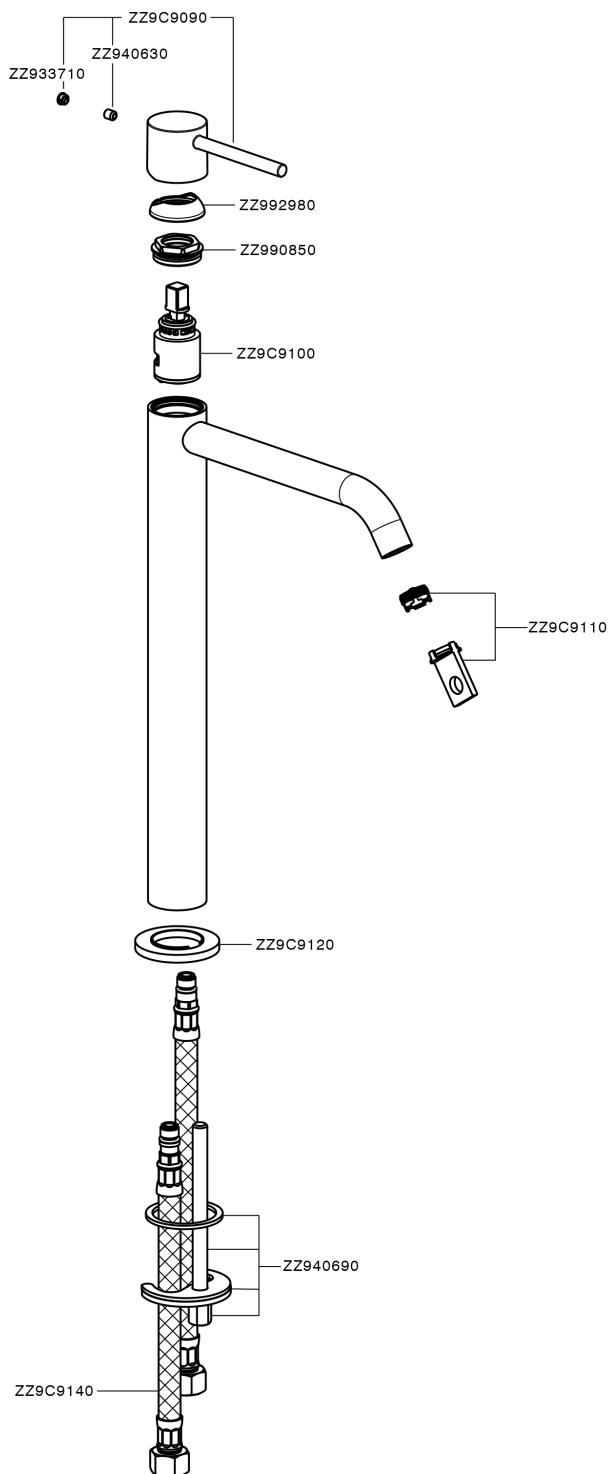

Miscelatore monocomando lavabo alto M32_MT004544

MT004544

<https://huberitalia.com/miscelatore-monocomando-lavabo-alto-m32-mt004544>

2024-12-04