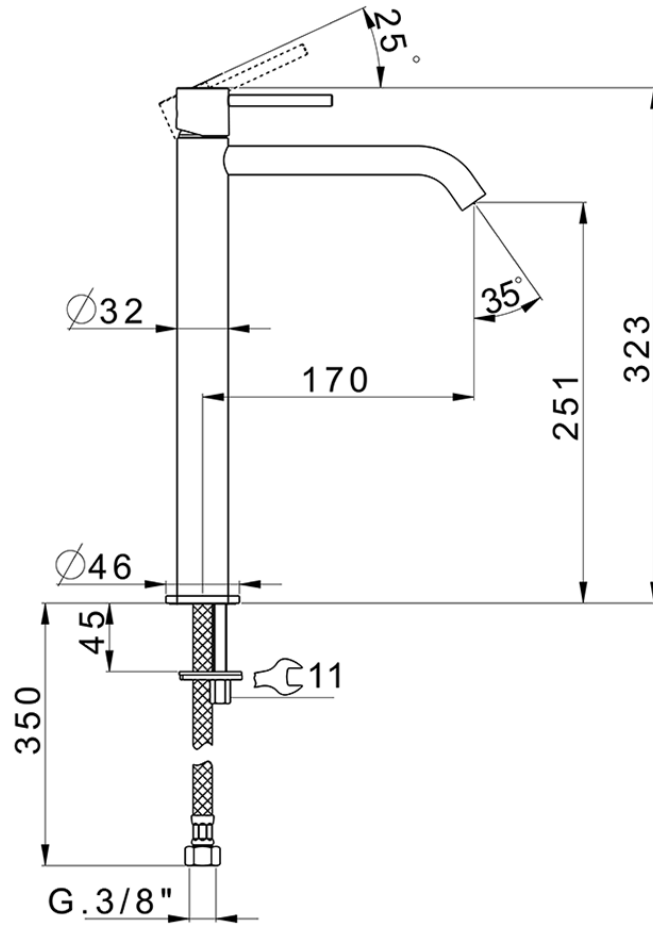

## Miscelatore monocomando lavabo alto M32\_MT004544

MT004544

<https://huberitalia.com/miscelatore-monocomando-lavabo-alto-m32-mt004544>

2024-12-04