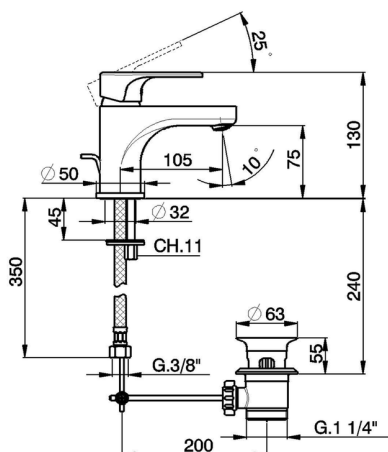

Miscelatore monocomando lavabo H3_AH000510

MODELLO **AH000510**

Miscelatore monocomando lavabo, con scarico automatico 1"1/4, flex inox G.3/8"

FINITURE DISPONIBILI

-  **21** 21 Cromo
-  **2F** 2F Nichel Spazzolato
-  **40** 40 Nero Opaco

CARATTERISTICHE

Ricambio Cartuccia **ZZ95435000**

Cartuccia Monocomando 35 mm

EcoStop

Con il Dispositivo EcoStop l'apertura dell'acqua avviene con un punto duro al 50% circa della portata. Un fermo a metà apertura, da vincere con una leggera forza solo e soltanto quando ci sia una reale necessità di richiesta d'acqua alla massima portata. Ciò permette di consumare fino al 50% in meno di acqua.