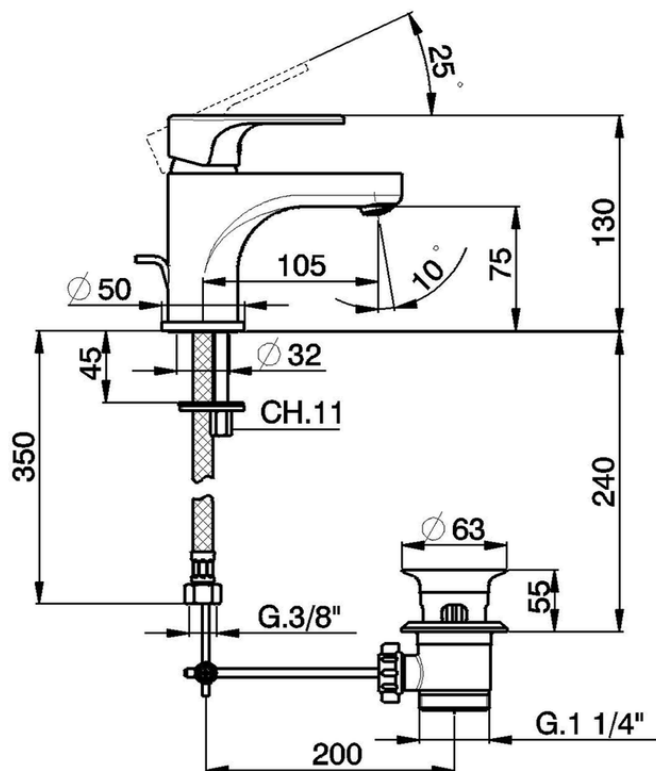

Miscelatore monocomando lavabo H3_AH000510

AH000510

<https://www.huberitalia.com/miscelatore-monocomando-lavabo-h3-ah000510>

2025-01-09