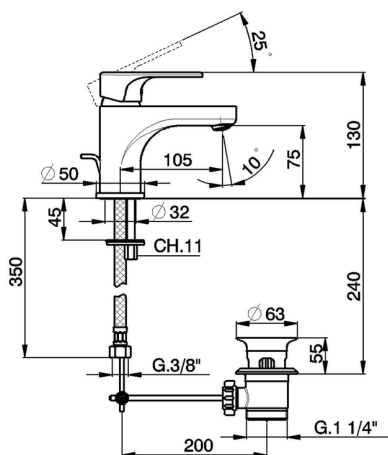

Miscelatore monocomando lavabo H3_AH000510

MODELLO **AH000510**

Miscelatore monocomando lavabo, con scarico automatico 1"1/4, flex inox G.3/8"

FINITURE DISPONIBILI

-  **21** 21 Cromo
-  **2F** 2F Nichel Spazzolato
-  **40** 40 Nero Opaco

CARATTERISTICHE

Ricambio Cartuccia **ZZ95435000**

Cartuccia Monocomando 35 mm

EcoStop

Con il Dispositivo EcoStop l'apertura dell'acqua avviene con un punto duro al 50% circa della portata. Un fermo a metà apertura, da vincere con una leggera forza solo e soltanto quando ci sia una reale necessità di richiesta d'acqua alla massima portata. Ciò permette di consumare fino al 50% in meno di acqua.