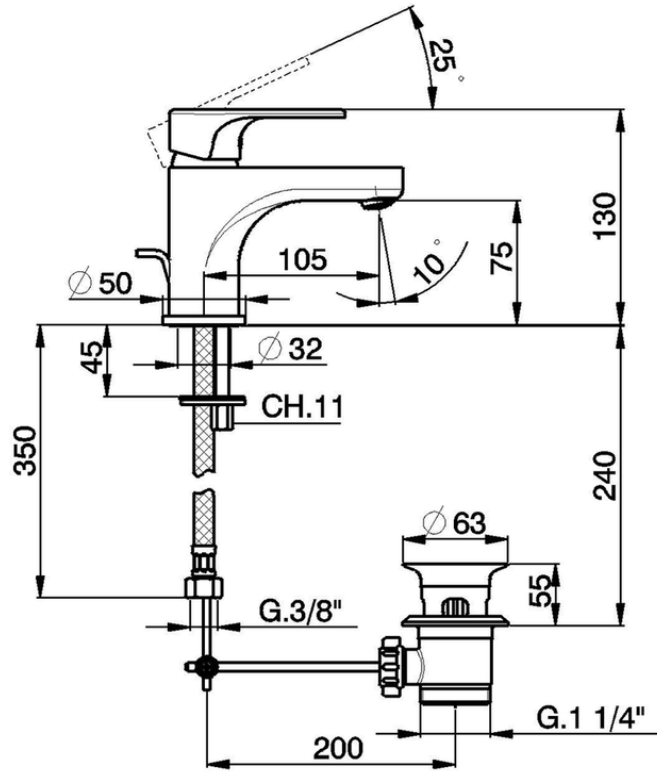

Miscelatore monocomando lavabo H3_AH000510

AH000510

<https://www.huberitalia.com/miscelatore-monocomando-lavabo-h3-ah000510>

2025-01-09