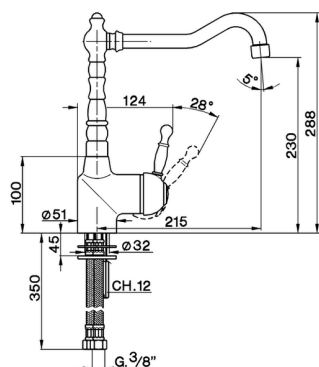

Miscelatore monocomando lavello KITCHEN_AY902530

MODELLO **AY902530**

Miscelatore monocomando lavello, bocca girevole, flex inox G.3/8"

FINITURE DISPONIBILI

- 
21 21 Cromo
- 
26 26 Vecchio Rame
- 
27 27 Vecchio Bronzo
- 
2A 2A Nichel Satinato Spazzolato

CARATTERISTICHE

Ricambio Cartuccia **ZZ92909000**

Cartuccia Monocomando 43 mm

2025-02-05