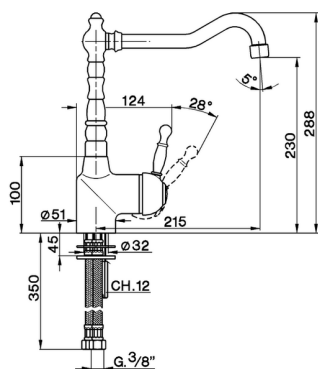

Miscelatore monocomando lavello KITCHEN_AY902530

MODELLO **AY902530**

Miscelatore monocomando lavello, bocca girevole, flex inox G.3/8"

FINITURE DISPONIBILI

-  **21** 21 Cromo
-  **26** 26 Vecchio Rame
-  **27** 27 Vecchio Bronzo
-  **2A** 2A Nichel Satinato Spazzolato

CARATTERISTICHE

Ricambio Cartuccia **ZZ92909000**

Cartuccia Monocomando 43 mm

2025-01-02