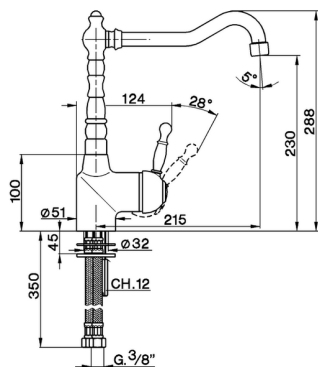

Miscelatore monocomando lavello KITCHEN_AY902530

MODELLO **AY902530**

Miscelatore monocomando lavello, bocca girevole, flex inox G.3/8"

FINITURE DISPONIBILI

-  **21** 21 Cromo
-  **26** 26 Vecchio Rame
-  **27** 27 Vecchio Bronzo
-  **2A** 2A Nichel Satinato Spazzolato

CARATTERISTICHE

Ricambio Cartuccia **ZZ92909000**

Cartuccia Monocomando 43 mm

2024-12-22