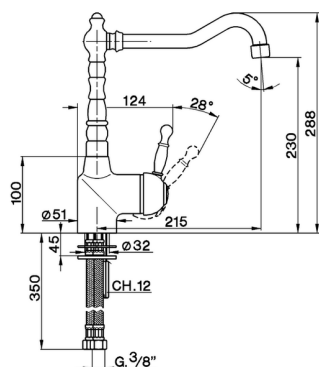

Miscelatore monocomando lavello KITCHEN_AY902530

MODELLO **AY902530**

Miscelatore monocomando lavello, bocca girevole, flex inox G.3/8"

FINITURE DISPONIBILI

-  **21** 21 Cromo
-  **26** 26 Vecchio Rame
-  **27** 27 Vecchio Bronzo
-  **2A** 2A Nichel Satinato Spazzolato

CARATTERISTICHE

Ricambio Cartuccia **ZZ92909000**

Cartuccia Monocomando 43 mm

2024-12-21