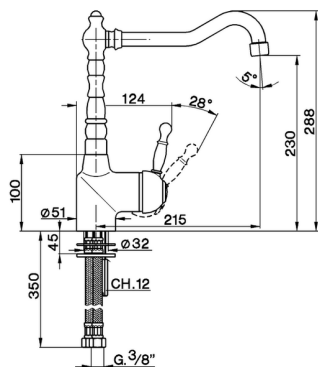

Miscelatore monocomando lavello KITCHEN_AY902530

MODELLO **AY902530**

Miscelatore monocomando lavello, bocca girevole, flex inox G.3/8"

FINITURE DISPONIBILI

- 
21 21 Cromo
- 
26 26 Vecchio Rame
- 
27 27 Vecchio Bronzo
- 
2A 2A Nichel Satinato Spazzolato

CARATTERISTICHE

Ricambio Cartuccia **ZZ92909000**

Cartuccia Monocomando 43 mm

2025-02-05