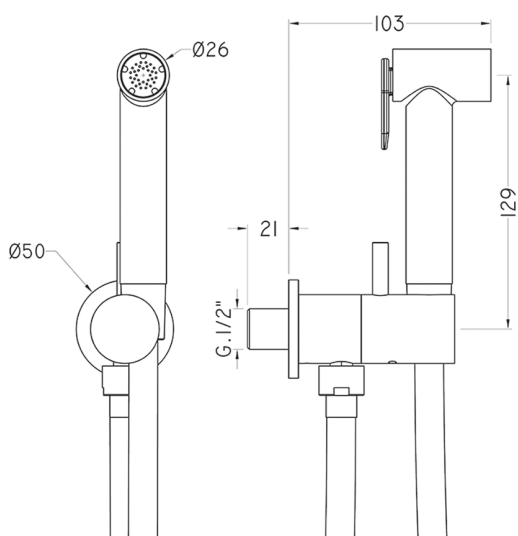

Set doccetta igienica completo IDROSCOPINI_TV007985

MODELLO **TV007985**

Set doccetta igienica completo, supporto murale tondo, apertura acqua singola, doccetta igienica in Ottone, flex PVC 120 cm

FINITURE DISPONIBILI

-  **21** 21 Cromo
-  **2Q** 2Q Black Titanium
-  **40** 40 Nero Opaco

CARATTERISTICHE

Doccetta igienica

Doccetta Igienica

Doccetta igienica multiforo, per la cura dell'igiene personale.

2024-11-24