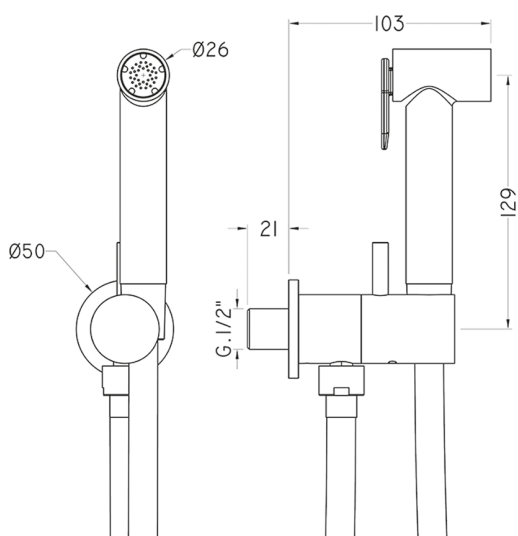

Set doccetta igienica completo IDROSCOPINI_TV007985

MODELLO **TV007985**

Set doccetta igienica completo, supporto murale tondo, apertura acqua singola, doccetta igienica in Ottone, flex PVC 120 cm

FINITURE DISPONIBILI

-  **21** 21 Cromo
-  **2Q** 2Q Black Titanium
-  **40** 40 Nero Opaco

CARATTERISTICHE

Doccetta igienica

Doccetta Igienica

Doccetta igienica multiforo, per la cura dell'igiene personale.

2024-11-23