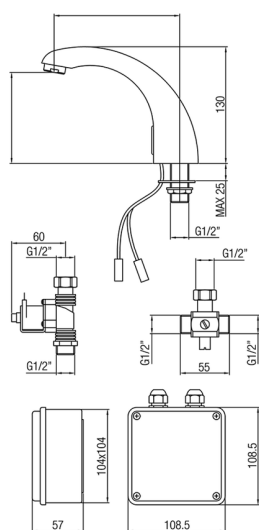

## Rubinetto elettronico lavabo COLLETTIVITÀ\_303E.01H.

MODELLO **303E.01H.**

Rubinetto elettronico lavabo

FINITURE DISPONIBILI

CARATTERISTICHE

2024-11-21