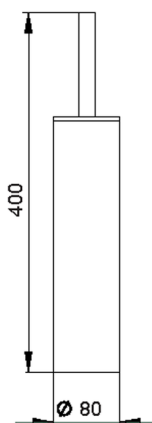

Porta scopino ACCESSORI BAGNO_SI090650

MODELLO **SI090650**

Porta scopino, in Ottone, per applicazione a muro
abbinare art. SI090660

FINITURE DISPONIBILI

-  **21** 21 Cromo
-  **2B** 2B Nichel Lucido
-  **2F** 2F Nichel Spazzolato
-  **2P** 2P Oro Rosa
-  **2Q** 2Q Black Titanium
-  **40** 40 Nero Opaco
-  **4Q** 4Q Bianco Opaco

CARATTERISTICHE

Parti Incasso necessarie **SI090660**

Porta scopino ACCESSORI BAGNO_SI090650

SI090650

<https://www.huberitalia.com/porta-scopino-accessori-bagno-si090650>

2025-03-12