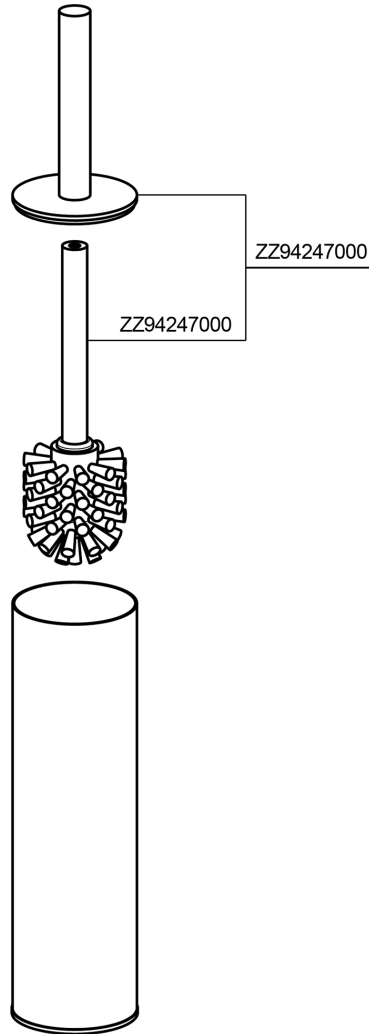

Porta scopino ACCESSORI BAGNO_SI090650

SI090650

<https://www.huberitalia.com/porta-scopino-accessori-bagno-si090650>

2025-03-12